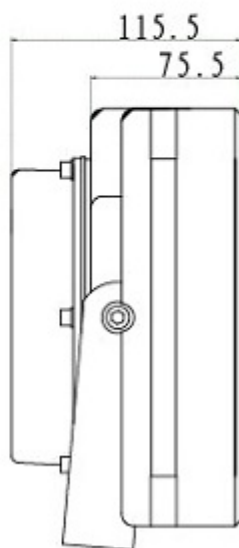

Lampy možno přímo sestavit vedle sebe, mají připravené vzájemné uchycení, které dovoluje natočit každou lampu jiným směrem. Lze sestavit nekonečný řetěz nebo sestavit lampy do kruhu atd.

- Automatické spínání, vestavěný světelný senzor
- Držák stěnový/stropní
- Složení: 30 x 2 W LED Epistar (jsou zatěžovány jen na 60 % svého maxima pro dlouhou životnost)
- Světelný výkon: 29-35 W v deklarovaném úhlu, 22-26 W/sr, vlnová délka 850 nm, šířka pásma 25 nm
- Čelní panel z narázuvzdorného polykarbonátu, skříň hliníková
- Krytí IP65
- Bez pohyblivých částí, chlazení pasivní

ZÁKLADNÍ SPECIFIKACE

Úhel záření: 120°

Dosah: 40-50 m

Napájení: AC 230 V (přípustný rozsah napětí AC 85-265 V), příkon 47 W, účinnost 0,9-0,98, klidový odběr 6 W

Rozměry: 213 x 210 x 115,5 mm

Hmotnost: 3,3 kg

Pracovní teplota: -40 až +55 °C

Příklady sestavení:

Rozměrová schémata:

Unit:MM

Unit:MM