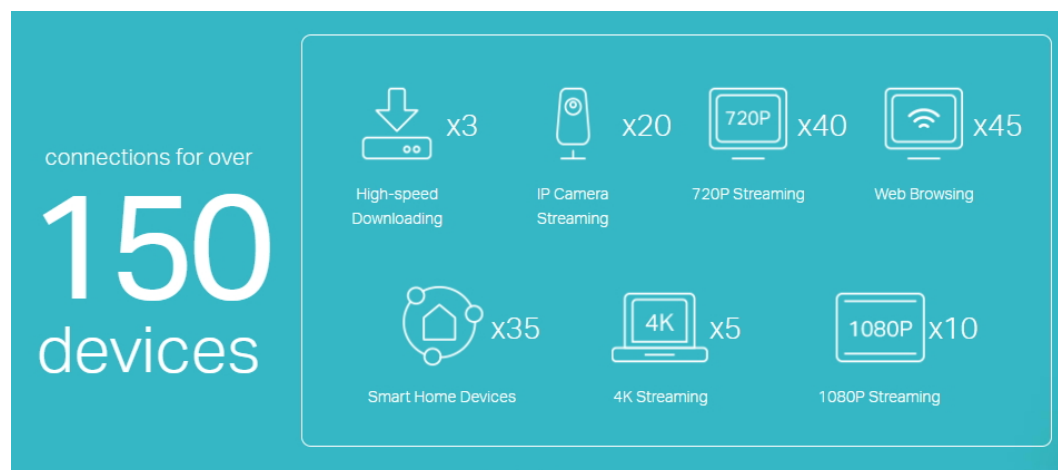

### TP-Link Deco X20 (1 ks)

Deco X20 využívá systém více jednotek k dosažení bezproblémového celoplošného Wi-Fi pokrytí - **eliminuje slabé oblasti signálu** jednou provždy! Pro pokrytí menších oblastí může jednotka fungovat i samostatně. Díky pokročilé technologii **Deco Mesh** spolupracují jednotky na vytvoření jednotné sítě s jediným názvem sítě.

5GHz:   **1200Mbps**

2.4GHz:   **575Mbps**

Systém jednotek Deco X20 poskytuje rychlé a stabilní spojení rychlostí **až 1800 Mb/s** s podporou standardu **802.11ax (Wi-Fi 6)** a je tak ideální pro pokrytí celé domácnosti bezdrátovým signálem (balení obsahuje jednu samostatnou jednotku). Mezi další výhody patří také **kompatibilita s hlasovým ovládáním Amazon Alexa**.

### Více zařízení

Technologie OFDMA a MU-MIMO zvyšují až čtyřnásobně kapacitu současně připojených zařízení.

Řada Deco X20 je samozřejmě **zpětně kompatibilní** se všemi Deco modely.