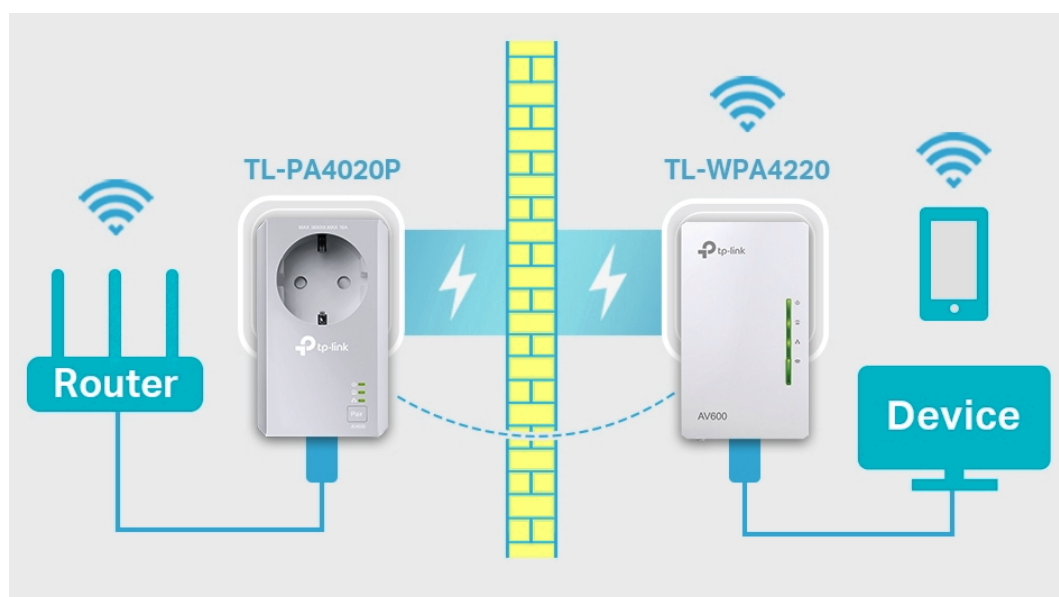

ZÁKLADNÍ SPECIFIKACE

Typ zásuvky: EU

Rychlost přenosu dat: až 600 Mb/s

Standardy a protokoly: HomePlug AV2, HomePlug AV, IEEE 1901, IEEE 802.3, IEEE 802.3u, IEEE 802.3ab, IEEE 802.11b/g/n

Rozhraní: 2 x 10/100 Mbps RJ-45

Zabezpečení: WPA-PSK, WPA2-PSK, WEP, 128-bitové AES šifrování

Dosah: až 300 m