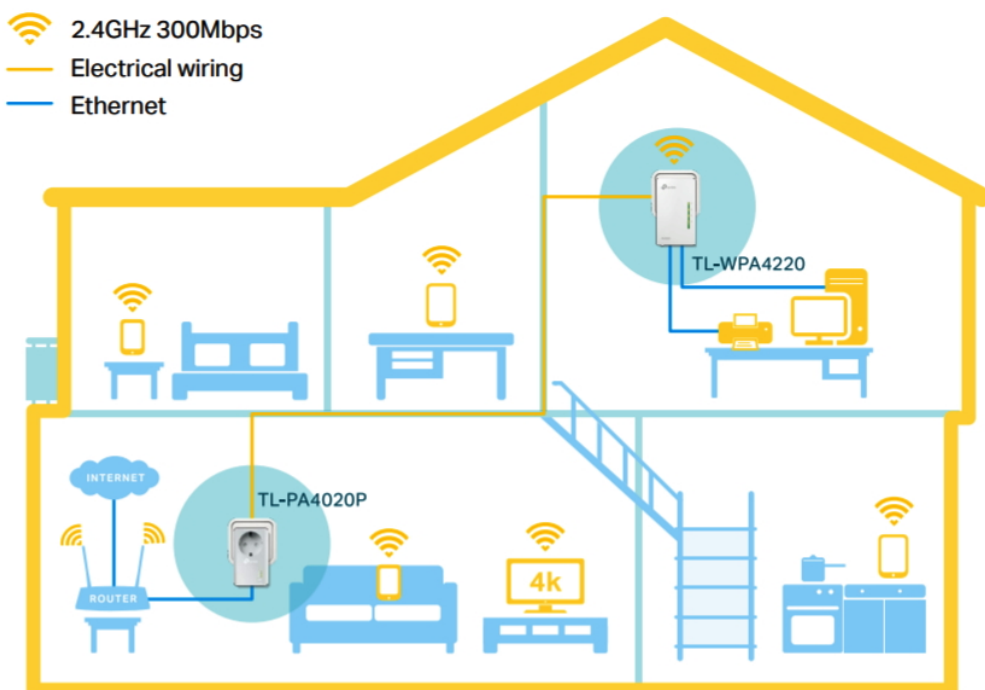

- **HomePlug AV2 standard** - vysokorychlostní přenos dat rychlostí až 600 Mb/s
- **Wi-Fi** - integrovaný přístupový bod standardu 802.11b/g/n (pouze v sekundární jednotce)
- **Plug and Play** - umožňuje jednoduché a rychlé nastavení během pár minut