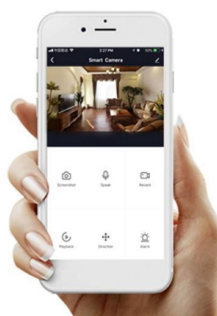

### IMMAX NEO CANTO 12 W

LED stropní svítidlo pro chytrou domácnost v minimalistickém designu. Svítidlo lze propojit s chytrou bránou **IMMAX NEO** a ovládat tak celou síť domácích světelných zdrojů skrze dálkový ovladač či aplikaci v mobilním telefonu. Dálkový ovladač **Zigbee 3.0** je součástí balení.