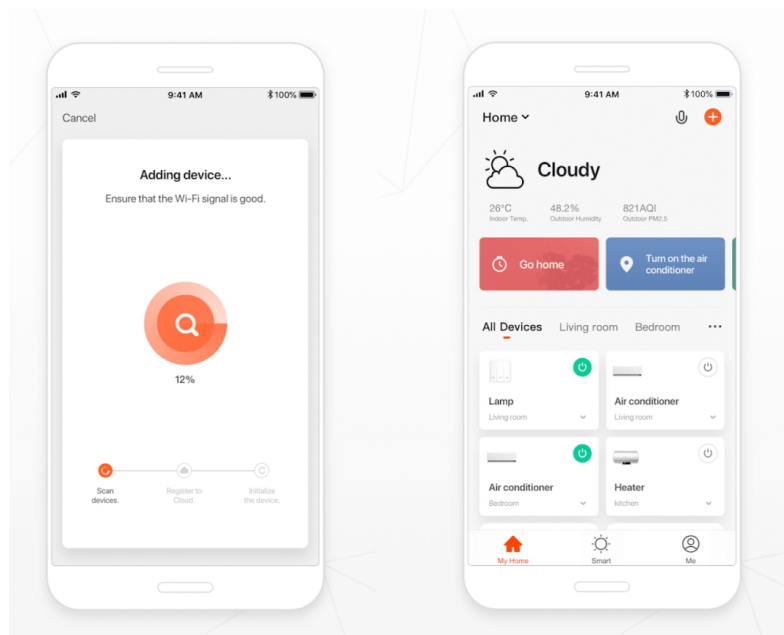

## Popis

### IMMAX NEO CANTO 12 W

LED stropní svítidlo pro chytrou domácnost v minimalistickém designu. Svítidlo lze propojit s chytrou bránou **IMMAX NEO** a ovládat tak celou síť domácích světelných zdrojů skrze dálkový ovladač či aplikaci v mobilním telefonu. Dálkový ovladač **Zigbee 3.0** je součástí balení.