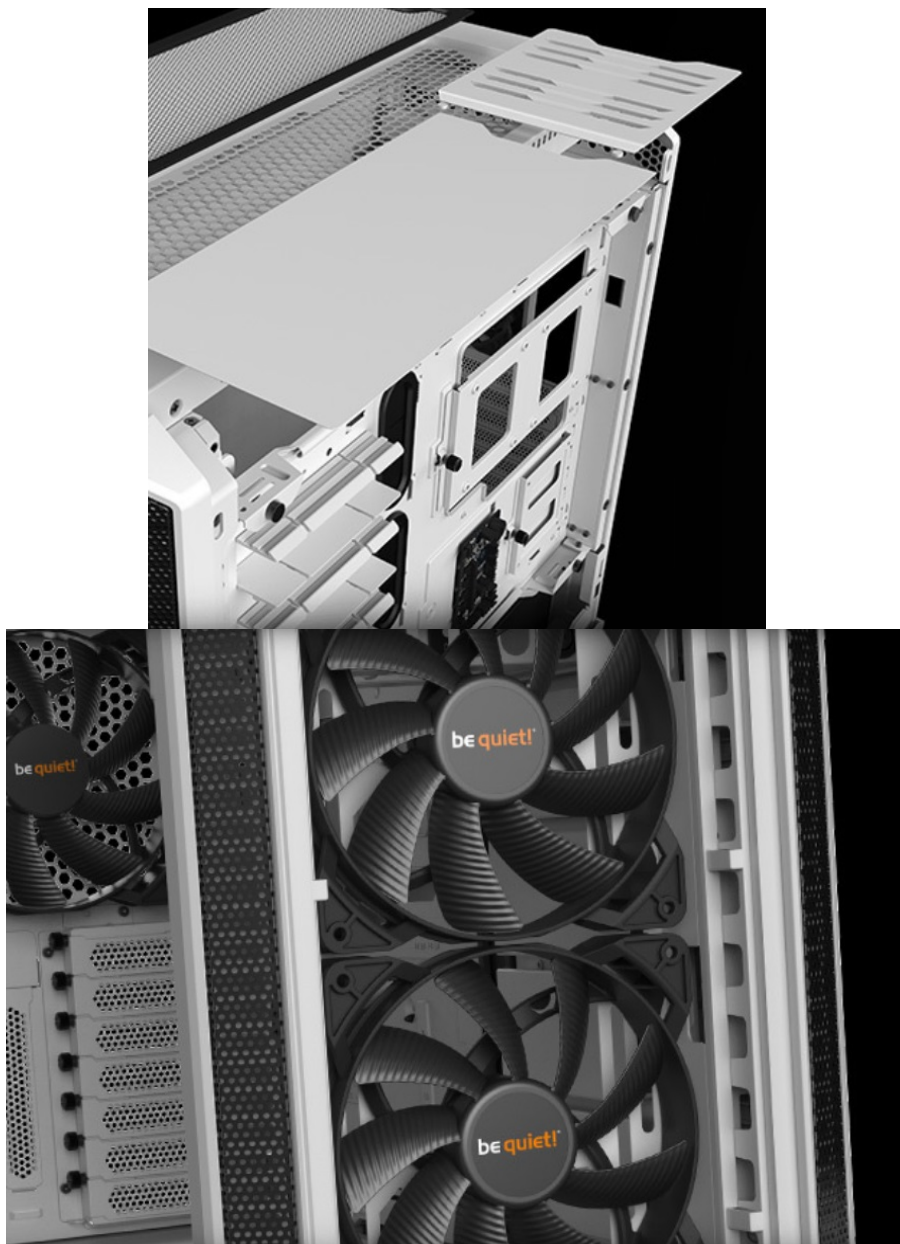

Popis

Be quiet! skříň SILENT BASE 802 Window - ticho ve vašem počítači

Počítačová skříň Be quiet! SILENT BASE 802 Window je navržena pro stavbu tichých a současně výkonných PC systémů. **Skříň ve formátu Middle Tower** nabízí dostatek prostoru pro uložení moderních a výkonných komponent a jejich spolehlivý provoz. Svým vnitřním uspořádáním a podporuje také extra účinné chlazení vzduchem nebo vodou během enormní zátěže. **Vyměnitelný přední panel** umožňuje efektivní proudění vzduchu, a tím chlazení sofistikovaných i standardních počítačových konfigurací. K dispozici je **trojice předinstalovaných ventilátorů**, které jsou sotva slyšitelné a lze je přepínat do režimu výkonu i ticha.

Be quiet! SILENT BASE 802 Window

Kvalitní počítačová skříň formátu **Middle Tower**, která na první pohled zaujme **průhlednou bočnicí**. Perfektně kombinuje vysoký stupeň modularity s absolutní tichostí. Vybavena je třemi prakticky neslyšitelnými ventilátory, které je možné díky **regulátoru** přepínat mezi režimy ticha nebo výkonu. Potěší také možnost rozšíření o dalších pět ventilátorů. Na horní straně se nachází **dva USB 3.0** porty, **jeden USB 2.0** port, sluchátkový výstup a vstup pro mikrofon. Podporuje montáž základních desek E-ATX, ATX, M-ATX a MINI-ITX. Pro disky pak slouží **tři 3,5" pozice** nebo až **sedm 2,5" pozic**. Důmyslné řešení umožňuje pohodlné umístění až 420 mm dlouhého výměníku vodního chlazení na přední straně. Skříň je dodávána **bez zdroje**.