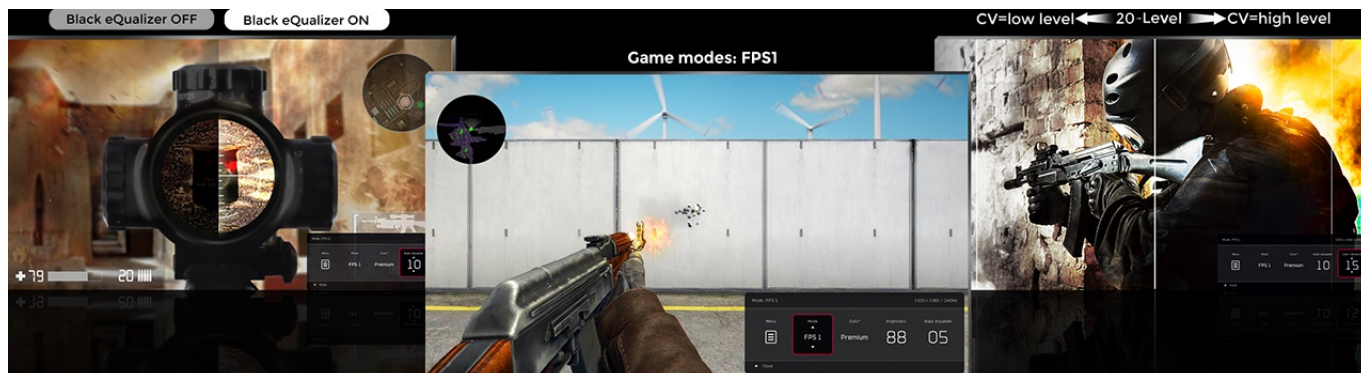

Popis

ZOWIE by BenQ XL2540K - nemilosrdně se prosadí na herní scéně

Herní monitor **ZOWIE by BenQ XL2540K** vás během okamžiku dostane do světa pokročilého gamingu a multimédií. Zprostředkuje vám ostrý obraz ve **Full HD** kvalitě a s mimořádnou plynulostí díky **240Hz obnovovací frekvenci** a **1ms době odezvy**. To oceníte především při hraní akčních her, stříleček nebo dynamických filmových sekvencích.

Menší základna poskytuje více prostoru na stole, přesto poskytuje monitoru vysokou stabilitu a hráčům více možností pro umístění periferií. Každý hráč má vlastní požadavky na komfort. I proto monitor **ZOWIE by BenQ XL2540K** umožňuje flexibilní nastavení výšky a úhlu. Vlastní nastavení parametrů a **videoprofilů** můžete snadno uložit a sdílet se spoluhráči nebo svými fanoušky skrze jednoduché uživatelské rozhraní.

Součástí balení DisplayPort kabel.

ZÁKLADNÍ SPECIFIKACE

Typ panelu: TN

Úhlopříčka: 24,5"

Poměr stran: 16 : 9

Rozlišení: 1920 × 1080 px

Kontrastní poměr: 1000 : 1

Doba odezvy: 1 ms

Rozhraní: 3× HDMI, 1× DisplayPort, 1× sluchátkový výstup

Barva: černá