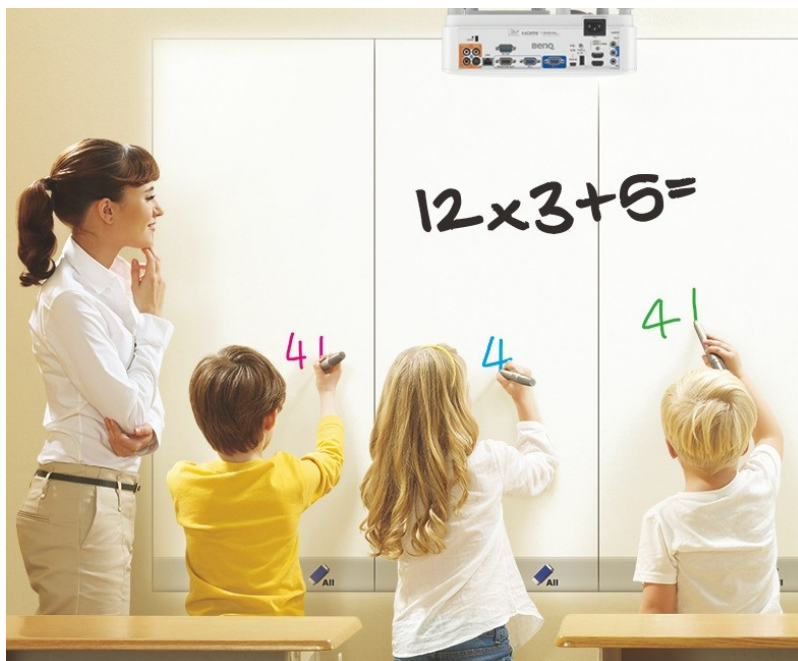

Popis

Projektor BenQ MX825STH - nová úroveň vzdělávání

Projektor BenQ MX825STH představuje optimální volbu pro každodenní prezentace. Disponuje **3500 ANSI lumenů** a poskytuje ostrý obraz pro komfortní čtení textů ve firemním prostředí i v přednáškových místnostech při zapnutém osvětlení. Je vhodný pro prezentaci čísel, textů nebo tabulek, uplatní se nejenom v podnikové sféře, ale také vzdělávání a při interaktivní výuce.

Konstrukce s protiprachovým senzorem zajišťuje ochranu DLP čipu a tím zamezuje degradaci obrazu způsobenou usazováním prachu a podporuje dlouhou životnost a trvalou kvalitu barev. **Projektor BenQ MX825STH** s ultra krátkou projekční vzdáleností nabízí **ostrý obraz o velikosti až 120 palců** bez rušivých odlesků a stínů a je navržen pro všestranné umístění ve třídě a učebně. Podpora **modulu PointWrite** udělá z každého povrchu prostor pro efektivní spolupráci.

BenQ MX825STH

DLP projektor vhodný do **interaktivních učeben**. Nabízí rozlišení **1024 x 768** obrazových bodů, svítivost **3500 ANSI** lumenů a kontrastní poměr **20 000:1**. Kromě nepřeberného množství portů jistě oceníte reproduktor s výkonem **10 W**.

ZÁKLADNÍ SPECIFIKACE

Systém projekce: DLP

Rozlišení: 1024 x 768 px

Jas: 3500 ANSI lumenů

Kontrastní poměr: 20000:1

Rozhraní: 2 x VGA vstup, 1 x VGA výstup, 2 x HDMI, 1 x RJ-45, 1 x RS-232, 1 x USB typ A, 1 x mini USB typ B, 1 x S-Video, 1 x RCA audio vstup, 1 x kompozitní video vstup, 2 x audio vstup, 1 x audio výstup