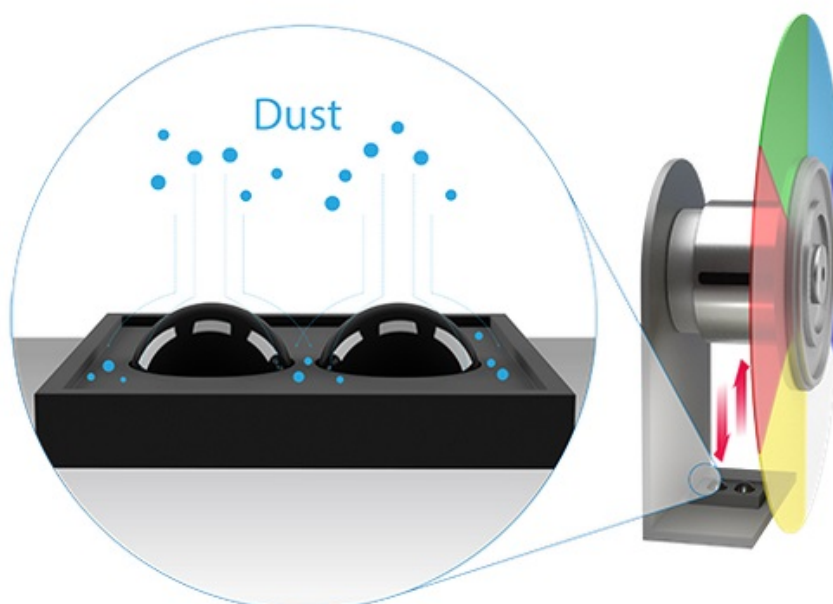

Popis

Projektor BenQ MX825STH - nová úroveň vzdělávání

Projektor BenQ MX825STH představuje optimální volbu pro každodenní prezentace. Disponuje **3500 ANSI lumenů** a poskytuje ostrý obraz pro komfortní čtení textů ve firemním prostředí i v přednáškových místnostech při zapnutém osvětlení. Je vhodný pro prezentaci čísel, textů nebo tabulek, uplatní se nejenom v podnikové sféře, ale také vzdělávání a při interaktivní výuce.

Konstrukce s protiprachovým senzorem zajišťuje ochranu DLP čipu a tím zamezuje degradaci obrazu způsobenou usazováním prachu a podporuje dlouhou životnost a trvalou kvalitu barev. **Projektor BenQ MX825STH** s ultra krátkou projekční vzdáleností nabízí **ostrý obraz o velikosti až 120 palců** bez rušivých odlesků a stínů a je navržen pro všestranné umístění ve třídě a učebně. Podpora **modulu PointWrite** udělá z každého povrchu prostor pro efektivní spolupráci.

BenQ MX825STH

DLP projektor vhodný do **interaktivních učeben**. Nabízí rozlišení **1024 x 768** obrazových bodů, svítivost **3500 ANSI** lumenů a kontrastní poměr **20 000:1**. Kromě nepřeberného množství portů jistě oceníte reproduktor s výkonem **10 W**.

ZÁKLADNÍ SPECIFIKACE

Systém projekce: DLP

Rozlišení: 1024 x 768 px

Jas: 3500 ANSI lumenů

Kontrastní poměr: 20000:1

Rozhraní: 2 x VGA vstup, 1 x VGA výstup, 2 x HDMI, 1 x RJ-45, 1 x RS-232, 1 x USB typ A, 1 x mini USB typ B, 1 x S-Video, 1 x RCA audio vstup, 1 x kompozitní video vstup, 2 x audio vstup, 1 x audio výstup