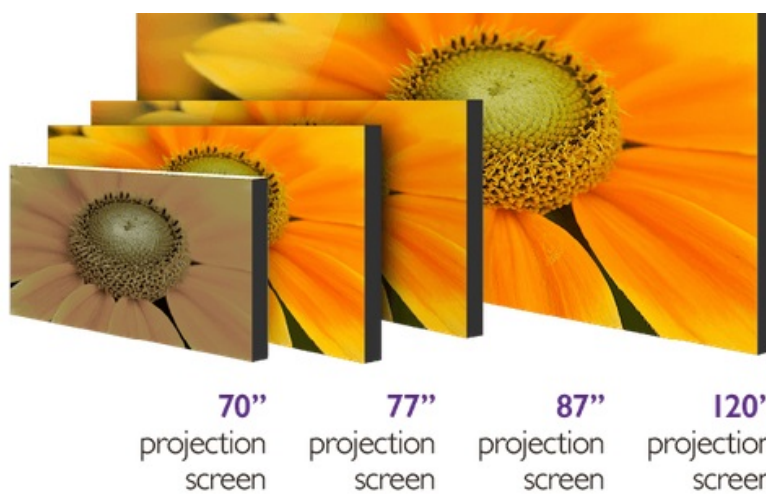

BenQ MX825STH

DLP projektor vhodný do **interaktivních učeben**. Nabízí rozlišení **1024 x 768** obrazových bodů, svítivost **3500 ANSI** lumenů a kontrastní poměr **20 000:1**. Kromě nepřeberného množství portů jistě oceníte reproduktor s výkonem **10 W**.

ZÁKLADNÍ SPECIFIKACE

Systém projekce: DLP

Rozlišení: 1024 x 768 px