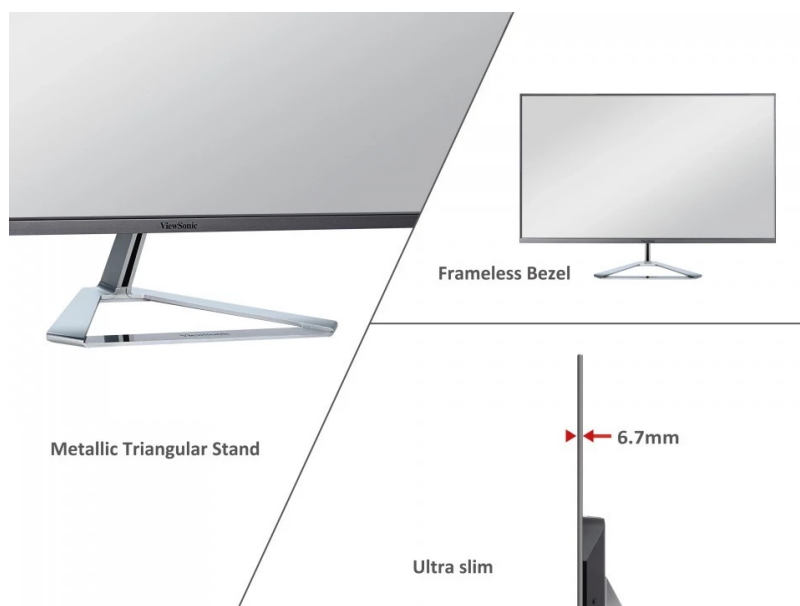

### ViewSonic VX3276-MHD-3 - působivý obraz z každého úhlu

**LED monitor ViewSonic VX3276-MHD-3** ve stylovém designu a tenkém provedení, který vám zprostředkuje obraz na ploše **31.5"** a doplní vaše pracovní nebo multimediální PC centrum. **Technologie SuperClear IPS** podporuje pestré barvy a široké pozorovací úhly pro komfortní sledování obsahu ze stran.

### **ViewSonic VX3276-MHD-3**

LED monitor s úhlopříčkou **31,5"** a Full HD rozlišením 1920 x 1080 obrazových bodů. Disponuje jasem **250 cd/m<sup>2</sup>** a dobou odezvy **4 ms**. Kontrastní poměr činí **1200:1**. Použitím technologie **IPS** je dosaženo širokých pozorovacích úhlů **178° horizontálně i vertikálně**. O zvuk se starají **stereo reproduktory** s celkovým výkonem **4 W**. Monitor je vybaven **VESA** uchycením.

### **ZÁKLADNÍ SPECIFIKACE**

**Typ panelu:** IPS

**Úhlopříčka:** 31,5"

**Poměr stran:** 16:9

**Rozlišení:** 1920 x 1080

**Kontrastní poměr:** 1200:1

**Doba odezvy:** 4 ms

**Rozhraní:** 1x HDMI, 1x VGA, 1x DisplayPort, 1x audio vstup, 1x sluchátkový výstup