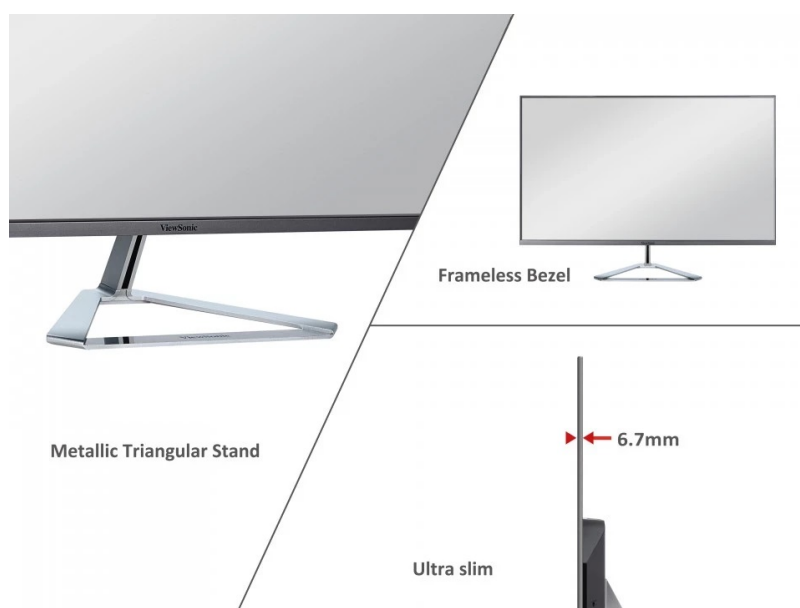

Popis

ViewSonic VX3276-MHD-3 - působivý obraz z každého úhlu

LED monitor ViewSonic VX3276-MHD-3 ve stylovém designu a tenkém provedení, který vám zprostředkuje obraz na ploše **31.5"** a doplní vaše pracovní nebo multimediální PC centrum. **Technologie SuperClear IPS** podporuje pestré barvy a široké pozorovací úhly pro komfortní sledování obsahu ze stran.

ViewSonic VX3276-MHD-3

LED monitor s úhlopříčkou **31,5"** a Full HD rozlišením 1920 x 1080 obrazových bodů. Disponuje jasem **250 cd/m²** a dobou odezvy **4 ms**. Kontrastní poměr činí **1200:1**. Použitím technologie **IPS** je dosaženo širokých pozorovacích úhlů **178° horizontálně i vertikálně**. O zvuk se starají **stereo reproduktory** s celkovým výkonem **4 W**. Monitor je vybaven **VESA** uchycením.

Součástí balení je HDMI kabel.

ZÁKLADNÍ SPECIFIKACE

Typ panelu: IPS

Úhlopříčka: 31,5"

Poměr stran: 16:9

Rozlišení: 1920 x 1080

Kontrastní poměr: 1200:1

Doba odezvy: 4 ms

Rozhraní: 1x HDMI, 1x VGA, 1x DisplayPort, 1x audio vstup, 1x sluchátkový výstup

Barva: stříbrná - černá