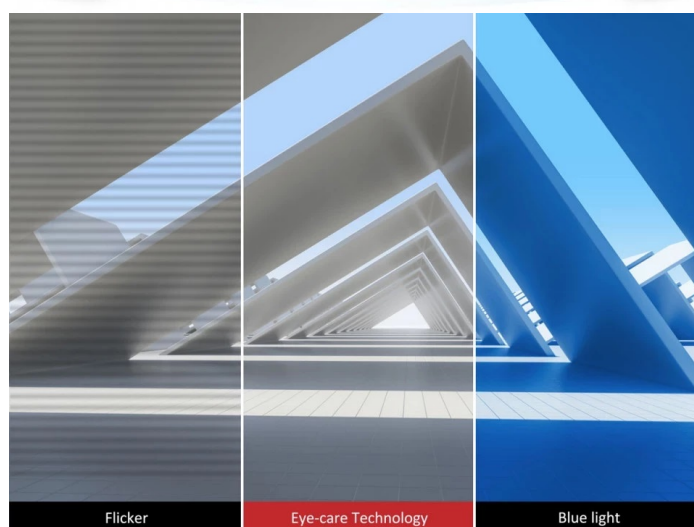

ViewSonic VX3276-MHD-3

LED monitor s úhlopříčkou **31,5"** a Full HD rozlišením 1920 x 1080 obrazových bodů. Disponuje jasem **250 cd/m²** a dobou odezvy **4 ms**. Kontrastní poměr činí **1200:1**. Použitím technologie **IPS** je dosaženo širokých pozorovacích úhlů **178° horizontálně i vertikálně**. O zvuk se starají **stereo reproduktory** s celkovým výkonem **4 W**. Monitor je vybaven **VESA** uchycením.

Součástí balení je HDMI kabel.

ZÁKLADNÍ SPECIFIKACE

Typ panelu: IPS

Úhlopříčka: 31,5"

Poměr stran: 16:9

Rozlišení: 1920 x 1080

Kontrastní poměr: 1200:1

Doba odezvy: 4 ms

Rozhraní: 1x HDMI, 1x VGA, 1x DisplayPort, 1x audio vstup, 1x sluchátkový výstup

Barva: stříbrná - černá