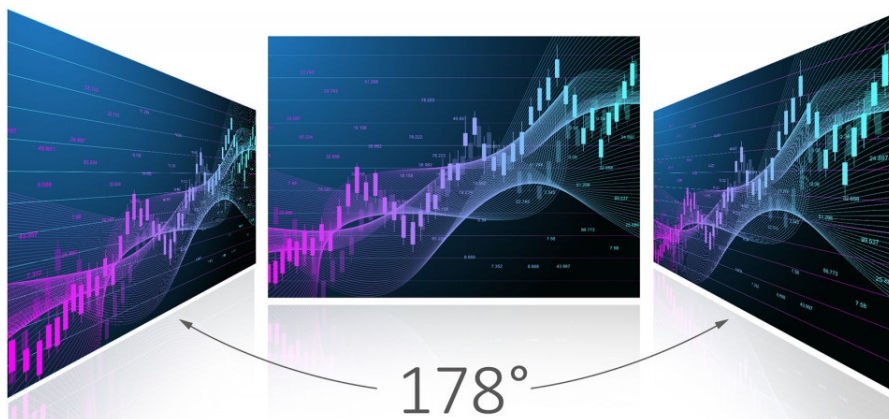

Popis

Od práce po zábavu ve QHD kvalitě - monitor ViewSonic VX3276-2K-MHD-2

Velká **32palcová plocha**, QHD rozlišení, SuperClear IPS displej a spousta dalšího je ukryto do prémiového designu **monitoru ViewSonic VX3276-2K-MHD-2**. Elegantní provedení s tenkými rámečky a štíhlým profilem se dokonale sladí s kancelářským stolem i moderní domácností.

Na displeji s **vysokým QHD rozlišením** si dopřejete detailní obraz s bohatými barvami z každého úhlu, ze všech stran díky **SuperClear IPS technologii**. Flexibilní konektivita v podobě **DisplayPortu, mini DisplayPortu a dvojice HDMI** podpoří vaši všestrannou pracovní činnost a nasazení. Integrované **reproduktory** poskytují plnohodnotné ozvučení a optimálně doplní sledování filmů, videí a umožní poslech hudby.

ViewSonic VX3276-2K-MHD-2

LED monitor s úhlopříčkou **32"** nabízí rozlišení **2560 × 1440** obrazových bodů s poměrem stran **16 : 9**. Nabízí jas **250 cd/m²**, kontrastní poměr **1 200 : 1** a dobu odezvy **4 ms**. Použitím technologie **IPS** je dosaženo širokých pozorovacích úhlů **178° horizontálně i vertikálně**. Monitor disponuje speciálním režimem **Blue Light Filter**, který šetří vaše oči tím, že redukuje vyzařování modrého světla. Potěší také **stereo reproduktory** s celkovým výkonem 4 W.

Součástí balení je HDMI kabel.

ZÁKLADNÍ SPECIFIKACE

Typ panelu: IPS

Úhlopříčka: 32"

Poměr stran: 16 : 9

Rozlišení: 2560 × 1440 px

Kontrastní poměr: 1 200 : 1

Doba odezvy: 4 ms