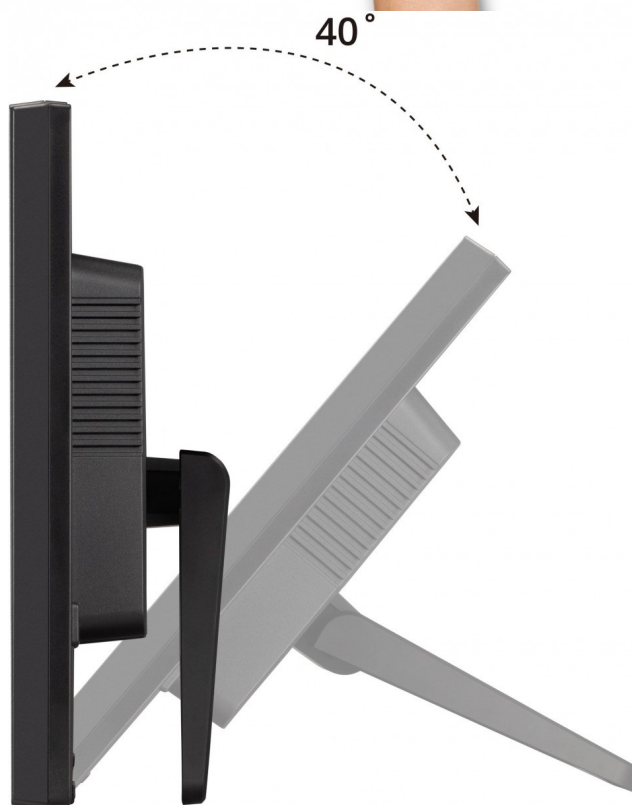

Popis

ViewSonic TD2223 - produktivita skryta v dotyku

Monitor ViewSonic TD2223 s IR dotykovým displejem, který je navržen pro efektivní a intuitivní pracovní činnost. **Dotyková obrazovka o velikosti 21.5"** podporuje funkci **multitouch** s až 10 kontaktními body a umožňuje ovládání stylusem, prsty či v rukavici pro zvýšenou hygienu. Díky **nastavitelnému sklonu** jej můžete ovládat v požadované poloze.

Monitor disponuje ostrým **Full HD rozlišením**, produkuje jasný obraz s potřebnými detaily a je podporuje hlavní operační systémy, jako jsou **Windows, macOS, Android, Chrome OS, Linux**, nebo dokonce **Raspberry Pi**.

Dotykový displej je **odolný vůči poškrábání** díky obrazovce tvrdosti 7H. Součástí monitoru **ViewSonic TD2223** jsou rovněž integrované reproduktory, které svým zvukem ideálně doplní audiovizuální zážitky. Komfort při sledování podporují rovněž technologie **Flicker-Free a Blue Light Filter**, které snižují únavu očí při dlouhodobé činnosti.

ViewSonic TD2223

Dotykový LED monitor s úhlopříčkou **21,5"** a Full HD rozlišením **1920 x 1080** obrazových bodů. Disponuje kontrastním poměrem **1000:1**, jasem **250 cd/m²** a dobou odezvy **5 ms**. Díky technologii TN nabízí široké pozorovací úhly **170° horizontálně** a **160° vertikálně**. K dispozici jsou **dva USB 2.0 porty** pro rychlé připojení periferií. Potěší také vestavěné **stereo reproduktory** s celkovým výkonem **4 W**. Díky IR technologii snímání monitor podporuje **dotykové ovládání až 10 prsty** současně. Unikátní stojan umožňuje nastavit sklon displeje v rozsahu **0° až 40°**.