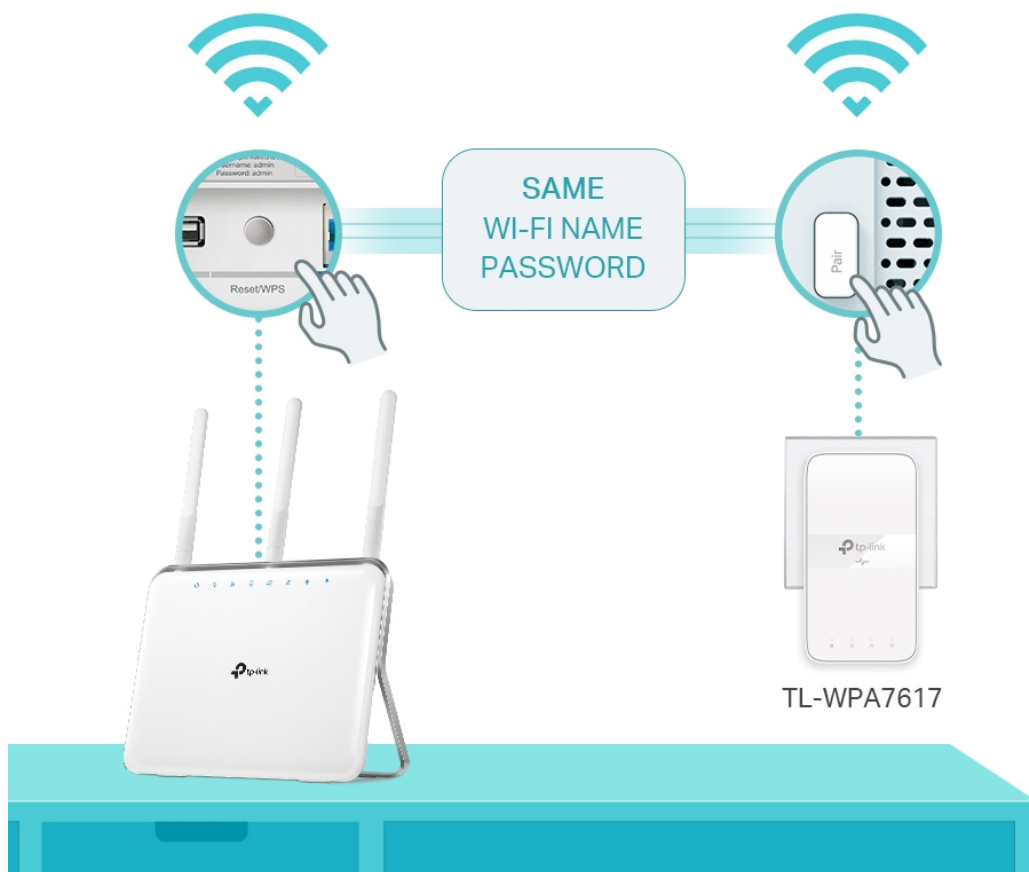

Popis

TP-Link TL-WPA7617 KIT

Sada **HomePlug AV2 rozšíří** vaše **internetové připojení** do každé místnosti domu pomocí stávající **elektrické sítě**. Nabídne vysokorychlostní připojení k internetu v celém domě či velkém bytě, a to jak pomocí kabelového připojení **LAN**, tak bezdrátového připojení **Wi-Fi 802.11a/b/g/n/ac** s dosahem až 300 m. Můžete vytvořit dvoupásmovou Wi-Fi síť (souběžná rychlost přenosu dat **300 Mb/s** v pásmu 2,4 GHz a **867 Mb/s** v pásmu 5 GHz) s větší šířkou pásma a menším rušením. Díky tomu bude výkon vaší **Powerline** sítě maximální. Sada je vybavena tlačítkem **klonování Wi-Fi** pro velké rozšíření dosahu, což znamená, že může automaticky zkopírovat identifikátor SSID a heslo vašeho směrovače. Tímto způsobem adaptér **zjednodušuje konfiguraci** Wi-Fi a umožňuje bezproblémový roaming v rámci domácí sítě.

- **Standard HomePlug AV2** - poskytuje ultra rychlé přenosy dat přes elektrické vedení až 1 000 Mbit/s
- **Dvoupásmová síť Wi-Fi AC1200** - zařízení rozšíří ultra rychlou dvoupásmovou Wi-Fi síť s rychlostí až 867 Mbit/s v pásmu 5 GHz a až 300 Mbit/s v pásmu 2,4 GHz.
- **Konfigurace Wi-Fi jedním dotykem** - jedním stisknutím tlačítka Wi-Fi zkopírujete název a heslo sítě ze svého routeru. Jakékoli změny nastavení se automaticky aplikují na celou síť Powerline.
- **Automatická synchronizace Wi-Fi** - stisknutím tlačítka párování přidejte další opakovací signál do sítě Powerline a jednotně synchronizujte parametry a nastavení.
- **Dodatečná elektrická zásuvka** - elektrický proud ze zásuvky můžete využít k napájení dalších zařízení díky integrované zásuvce.
- **Gigabitový port** - nabízí přístup k zabezpečené kabelové síti stolním počítačům, NAS, chytrým televizím nebo herním konzolám.