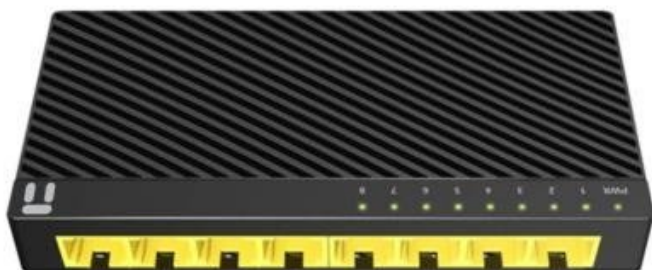

Jan Skopový (hw.ddfu.org)

hello@ddfu.org

+420 731 533677

11.04.26 14:47:00

NETIS ST3108GC

Cena celkem:	569 Kč (bez DPH: 470 Kč)
Běžná cena:	626 Kč
Ušetříte:	57 Kč
Kód zboží:	NAPNTS1019
Part No.:	ST3108GC
Záruka:	26 měs.
Stav:	Nové zboží

Popis

Netis ST3108GC

Kompaktní **gigabitový 8portový switch**, který plně vyhovuje požadavkům domácnosti či malé kanceláře. Všechny porty podporují **funkce Auto MDI/MDIX** a zamezují potřebě užívání křížených kabelů nebo uplink portů. Další z důležitých prvků jsou **Plug-and-Play** a **Green Energy**. S podporou technologie úspory energie (**Green Ethernet**) dokáže switch **snížit spotřebu energie**. Napájecí adaptér je součástí balení.

- Podpora řízení toku dat (802.3x Flow Control) pro Full duplex
- Podpora 9 kB JumboFrame
- Green Ethernet
- Bez managementu (Plug and Play)

ZÁKLADNÍ SPECIFIKACE

Počet portů: 8× GbE RJ-45

Kapacita switche: 16 Gbps

Rychlost směrování: 11,9 Mpps

PoE: ne

Rozměry: 88 × 63 × 21 mm