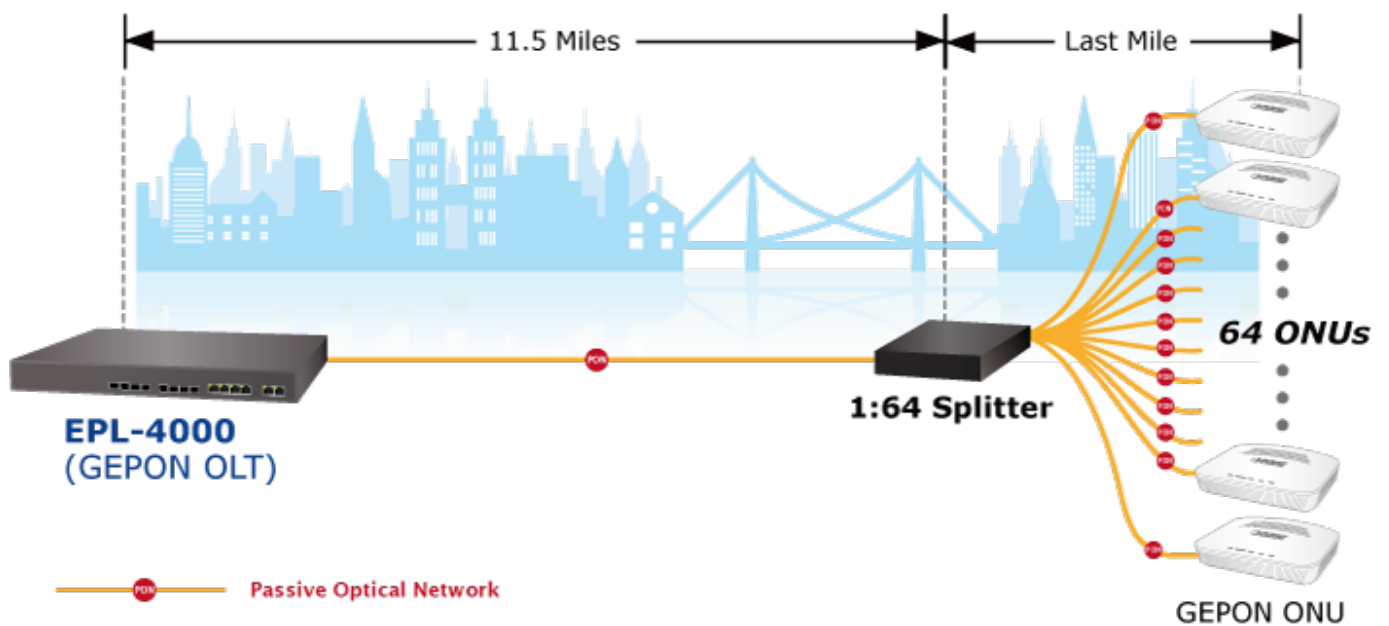

Popis

PLANET EPL-4000

GEPON OLT (Optical Line Terminal) **centrální jednotka pro výstavbu GEPON sítě**. Zařízení poskytuje vysoce efektivní řešení, pohodlnou správu, vysokou šířku pásma (1,25 Gbps pro upstream i downstream), pokrytí na velké vzdálenosti (až 20 km mezi uzly) a flexibilitu. Jedná se o spolehlivou a nákladově efektivní přístupovou technologii pro aplikace služeb "triple-play".

4x GEPON port (1,25 Gbps v každém směru, Optical Split Ratio 1:64, dosah až 20 km, TX: 1490 nm, RX: 1310 nm, SC/PC, 9/125 μm, SM), **4x 1/10G Base-X SFP+**, **4x 100/1000Base-T RJ-45**, 2x RJ-45 (management + konzole), podpora VLAN, Link Aggregation, Spanning Tree Protocol, IGMP Snooping, ACL, QoS, dynamického přidělování šířky pásma (DBA), L3 a EMS Utility.

ZÁKLADNÍ SPECIFIKACE

Porty: 4x GEAPON, 4x 1/10G Base-X SFP+, 4x 100/1000 Base-T RJ-45, 2x RJ-45 (management + konzole)

Napájení: interní zdroj, AC 100-240 V, příkon do 30 W

Provozní teplota: -10 až +55 °C

Rozměry: 442 x 200 x 43 mm

Hmotnost: 2,82 kg

Point to Multi-Point Application

Fiber To The Home (FTTH) Application

IP Surveillance System Application for Campus