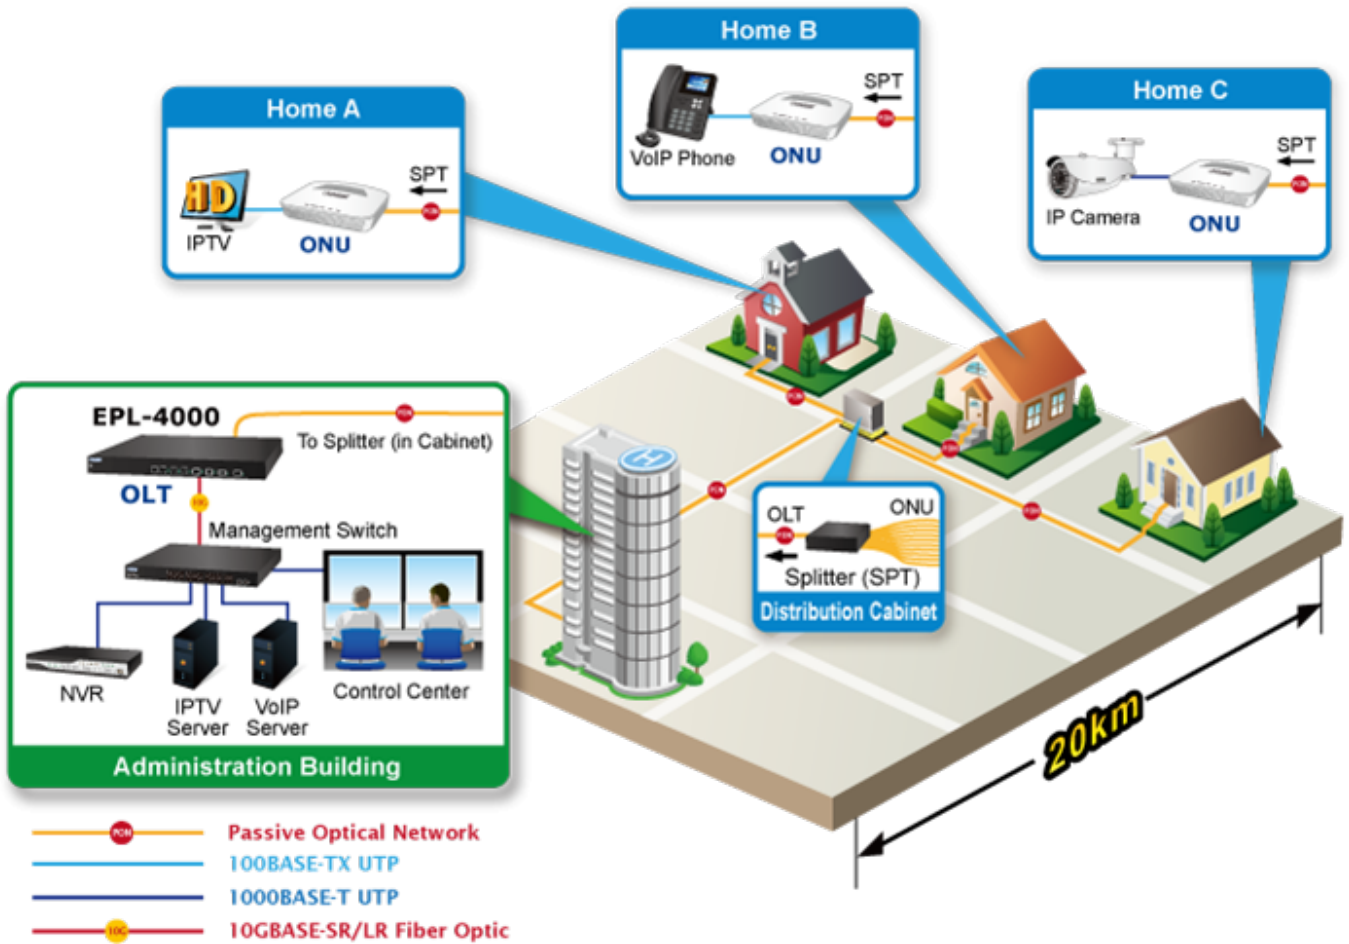

Popis

PLANET EPL-4000

GEPON OLT (Optical Line Terminal) **centrální jednotka pro výstavbu GEPON sítě**. Zařízení poskytuje vysoce efektivní řešení, pohodlnou správu, vysokou šířku pásma (1,25 Gbps pro upstream i downstream), pokrytí na velké vzdálenosti (až 20 km mezi uzly) a flexibilitu. Jedná se o spolehlivou a nákladově efektivní přístupovou technologii pro aplikace služeb "triple-play".

S rozšiřujícími se technologiemi jako HDTV, IPTV, VoIP nebo sdílení multimediálního obsahu roste požadavek na rozšíření a poskytování požadované konektivity. V současné době GEPON (Gigabit-Ethernet Passive Optical Network) dovoluje na pasivní optické síti poskytnout služby uvedného charakteru (efektivně z hlediska ceny i technických parametrů).

ZÁKLADNÍ SPECIFIKACE

Porty: 4x GEAPON, 4x 1/10G Base-X SFP+, 4x 100/1000 Base-T RJ-45, 2x RJ-45 (management + konzole)

Napájení: interní zdroj, AC 100-240 V, příkon do 30 W

Provozní teplota: -10 až +55 °C

Rozměry: 442 x 200 x 43 mm

Hmotnost: 2,82 kg

Point to Multi-Point Application

Fiber To The Home (FTTH) Application

IP Surveillance System Application for Campus