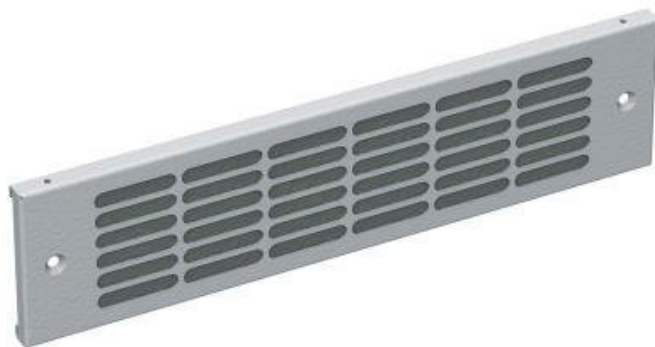

Jan Skopový (hw.ddfu.org)

hello@ddfu.org

+420 731 533677

10.04.26 17:28:11

SOLARIX PANEL PODSTAVCE 86064462

Cena celkem:	282 Kč
	(bez DPH: 233 Kč)
Běžná cena:	310 Kč
Ušetříte:	28 Kč
Kód zboží:	NOSSOL1005
Part No.:	86064462
Stav:	Nové zboží

Popis

Solarix panel podstavce 86064462

Panel podstavce s mřížkou pro montáž do modulárních podstavců pod stojanové rozvaděče řady **LC-50, LC-30** Solarix. Je doplněn vyměnitelnou **filtrační tkaninou**, která umožňuje proudit dostatečnému množství filtrovaného vzduchu do rozvaděče.

ZÁKLADNÍ SPECIFIKACE

Šířka: 600 mm

Výška: 100 mm

Barva: šedá

Příklad sestavení: