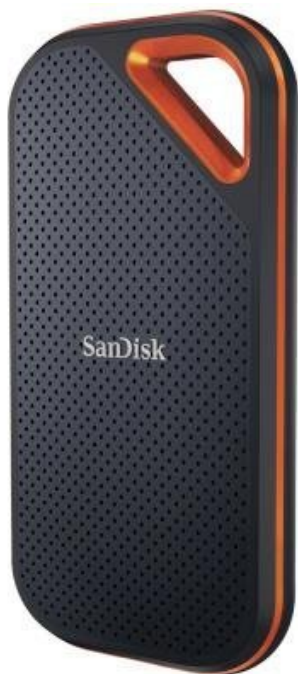

Jan Skopový (hw.ddfu.org)

hello@ddfu.org

+420 731 533677

10.04.26 16:48:44

SANDISK EXTREME PRO PORTABLE V2 1TB

Cena celkem:	6 741 Kč (bez DPH: 5 571 Kč)
Běžná cena:	7 415 Kč
Ušetříte:	674 Kč
Kód zboží:	SSDSAN1055
Part No.:	SDSSDE81-1T00-G25
Záruka:	36 měs.
Stav:	Nové zboží

Popis

SanDisk Extreme PRO Portable V2 - zvládne každé dobrodružství i vaše data

SanDisk Extreme PRO Portable V2 je přenosný externí SSD disk s bleskurychlým přenosem dat a vysokou mírou ochrany proti poškození díky **odolnému pouzdru**. Představuje robustní úložiště vhodné na cesty, které dosahuje **až 2× vyšší rychlosti** než předchozí generace. **Konstrukce z kovaného hliníku** zajišťuje nejenom odolnost, ale funguje také jako chladič a podporuje trvalý výkon a rychlost. Další přidanou ochranu poskytuje **plášť ze silikonu**.

SanDisk Extreme PRO Portable V2 splňuje certifikaci **IP55**, díky čemuž je chráněn proti pádu z výšky až 2 metry, vodě nebo prachu. Praktické poutko vám umožní připevnit tisk na karabinu k opasku nebo batohu, abyste jej mohli bezpečně přenášet na výpravách. Uložená data máte pod zámekem díky **heslu s 256bitovým šifrováním AES**.

SanDisk Extreme PRO Portable V2 1 TB

Externí SSD disk s kapacitou **1 TB** a rychlostí přenosu **až 2000 MB/s** je ideálním vysokorychlostním úložištěm pro snímky, videa a zvukové soubory s vysokým rozlišením. Odolná konstrukce s tělem z kovaného hliníku spolehlivě chrání jádro disku a odvádí teplo. Plášť z pevného silikonu navíc zvyšuje nárazuvzdornost a krytí **IP55** se postará o odolnost vůči vodě a prachu. Disk je možné zabezpečit **heslem s 256bitovým AES šifrováním**. Připojení je realizováno skrze rozhraní **USB-C 3.2 Gen2x2**.