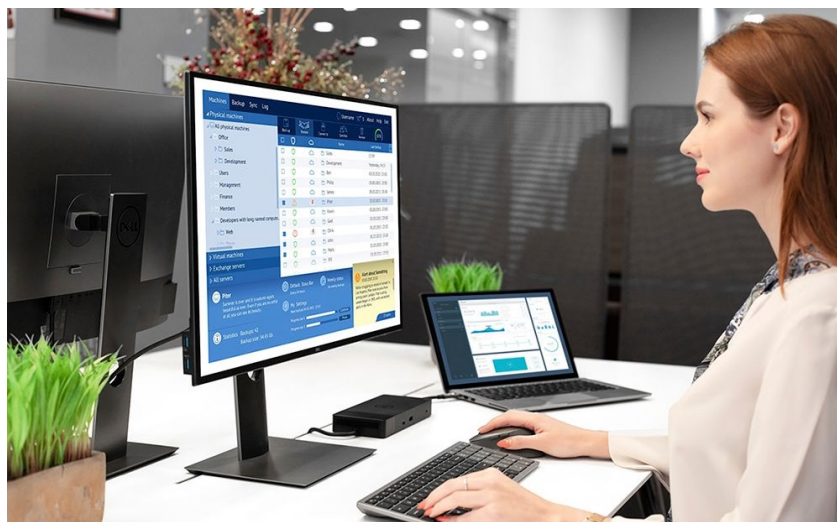

Popis

Dell KM7120W - praktická sada klávesnice a myši pro vícero zařízení

Dell KM7120W představuje set bezdrátové klávesnice a myši pro komfortní práci na PC, ovládání počítačových aplikací, surfování po internetu, tvorbu tabulek nebo psaní dokumentů. **Bezdrátová konektivita** je realizována skrze technologii **Bluetooth 5.0** a rozhraní **2.4 GHz**, díky čemuž je zajištěno připojení dalších zařízení, kromě stolního **PC** také třeba s **notebookem** nebo hybridním **zařízením 2 v 1**. Mezi jednotlivými přístroji můžete pohodlně přepínat a pracovat ještě flexibilněji.

Klávesnice Dell spolupracuje s celou řadou operačních systémů, jako **Windows** i **Android**, disponuje klávesovými zkratkami a samozřejmě **numerickou částí** pro snadné zadávání číselných hodnot. Pro pohodlné psaní lze klávesnici naklonit do potřebného úhlu. **Bezdrátová myš Dell** je vybavena optickým snímačem s **rozdělením 1600 DPI**, díky čemuž je zajištěno snadné a plynulé ovládání na širokém spektru povrchů. **Podpora softwaru Dell** vám umožní efektivně spravovat nastavení klávesnice a myši.

S bezdrátovou klávesnicí a myší můžete jednoduše zvýšit váš každodenní výkon. Optická myš s rozlišením **1600 DPI** nabízí snadné ovládání prakticky na každém povrchu. Kompaktní klávesnice podporuje několik operačních systémů a nejoblíbenější **klávesové zkratky** pro systémy Windows a Android. Díky možnosti výběru bezdrátového připojení můžete pomocí technologií **2,4 GHz a Bluetooth 5.0** snadno přepínat mezi ovládním stolního počítače, notebooku a 2 v 1 zařízení.