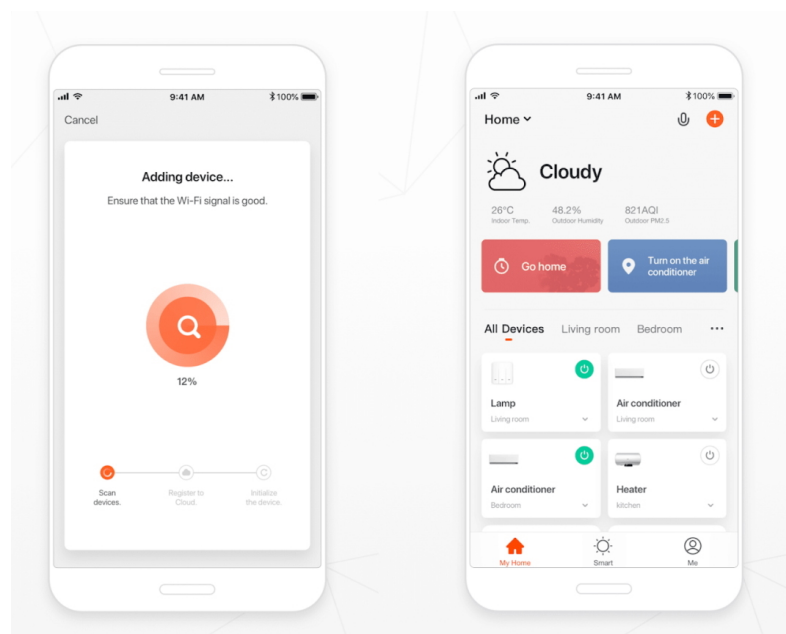

## Popis

### IMMAX NEO CANTO 12 W 2 ks + dálkový ovladač

LED stropní svítidlo pro chytrou domácnost v minimalistickém designu. Svítidlo lze propojit s chytrou bránou **IMMAX NEO** a ovládat tak celou síť domácích světelných zdrojů skrze dálkový ovladač či aplikaci v mobilním telefonu. Balení obsahuje **dvě svítidla** a dálkový ovladač **Zigbee 3.0**.