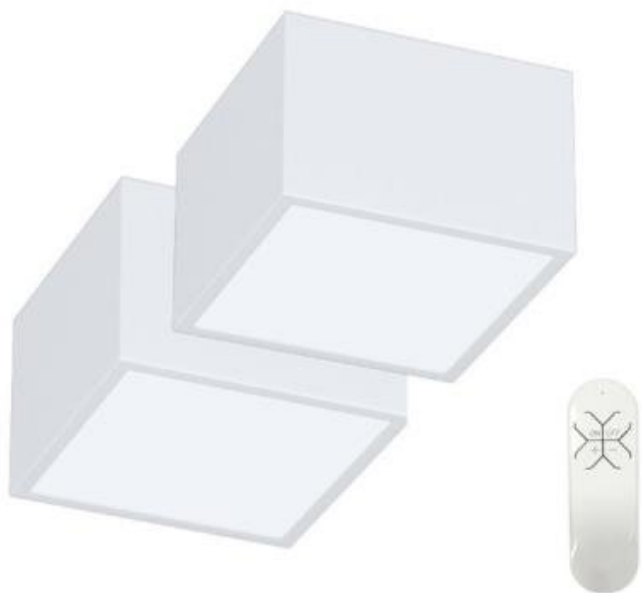

Jan Skopový (hw.ddfu.org)

hello@ddf.org

+420 731 533677

14.04.26 5:55:33

IMMAX NEO CANTO 12W BÍLÉ 2KS + DÁLKOVÝ OVLADAČ