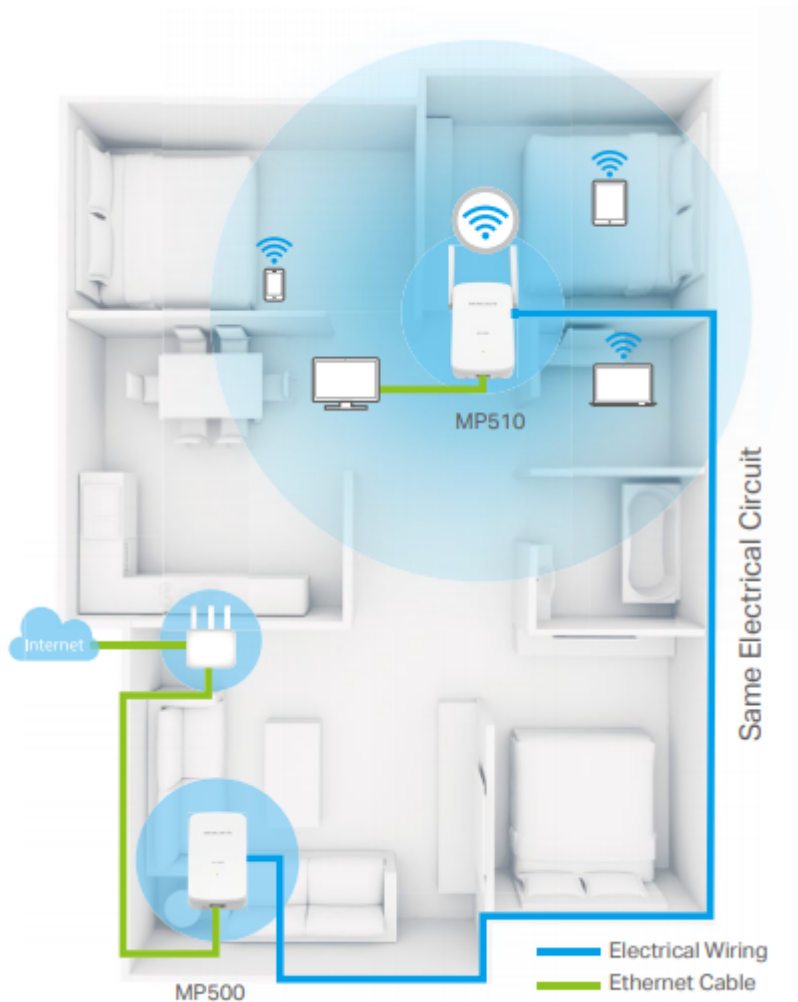

MERCUSYS MP510 KIT

Cena celkem:	1 506 Kč
	(bez DPH: 1 244 Kč)
Běžná cena:	1 656 Kč
Ušetříte:	151 Kč
Kód zboží:	NARTPL1119
Part No.:	MP510 KIT
Záruka:	36 měs.
Stav:	Nové zboží

Popis

Mercusys MP510 KIT

Sada powerline adaptérů s pokročilou technologií **HomePlug AV2** poskytuje uživatelům vysokorychlostní přenos dat rychlostí **až 1000 Mb/s** po elektrickém vedení. To vše s dosahem **až 300 metrů**. Streamujte v HD, hrajte online a stahujte velké soubory bez přerušení.

Každá powerline jednotka je vybavena **gigabitovým ethernetovým portem** a umožňuje tak uživatelům v místnosti připojit zařízení náročné na šířku pásma.

- **HomePlug AV2 standard** - vysokorychlostní přenos dat rychlostí až 1000 Mb/s
- **Gigabitový port** - poskytuje zabezpečené kabelové připojení pro váš počítač, chytrou televizi nebo herní konzoli
- **Plug and Play** - umožňuje jednoduché a rychlé nastavení během pár minut
- **Snadné rozšíření** - rozšířte pokrytí pouhým přidáním dalších powerline adaptérů

ZÁKLADNÍ SPECIFIKACE

Typ zásuvky: EU

Rychlost přenosu dat: až 1000 Mb/s

Standardy a protokoly: HomePlug AV2, HomePlug AV, IEEE 802.3, IEEE 802.3u, IEEE802.11b/g/n

Rozhraní: 1x Gigabit RJ-45

Zabezpečení: 128bitové AES šifrování, WPA-PSK, WPA2-PSK, WPA/WPA2, WEP

Dosah: až 300 m

Rozměry:

MP510: 112 x 84,7 x 39 mm

MP500: 101 x 60 x 36 mm

Barva: bílá