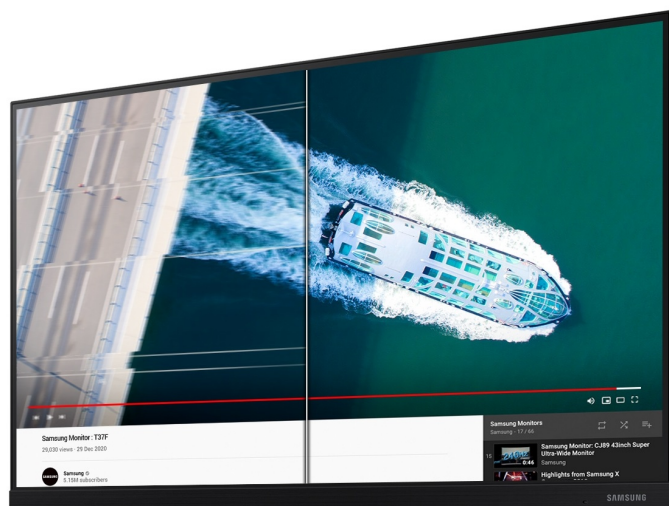

### Monitor Samsung T37F - bohaté barvy ze všech stran

**Moderní IPS monitor Samsung T37F** pro vysoké pracovní nasazení i multimediální zábavu. Na displeji s úhlopříčkou **24 palců** si vychutnáte ostrý obraz v realistických barvách díky **IPS** panelu. Ten produkuje široké pozorovací úhly, takže si pestré barvy dopřejete i při pohledu ze stran. **Full HD displej** je vměstnán do **konstrukce s tenkými rámečky** pro ničím nerušené sledování i při konfiguraci s více monitory. Celodenní nasazení si žádá také řádnou péči o vaše oči.