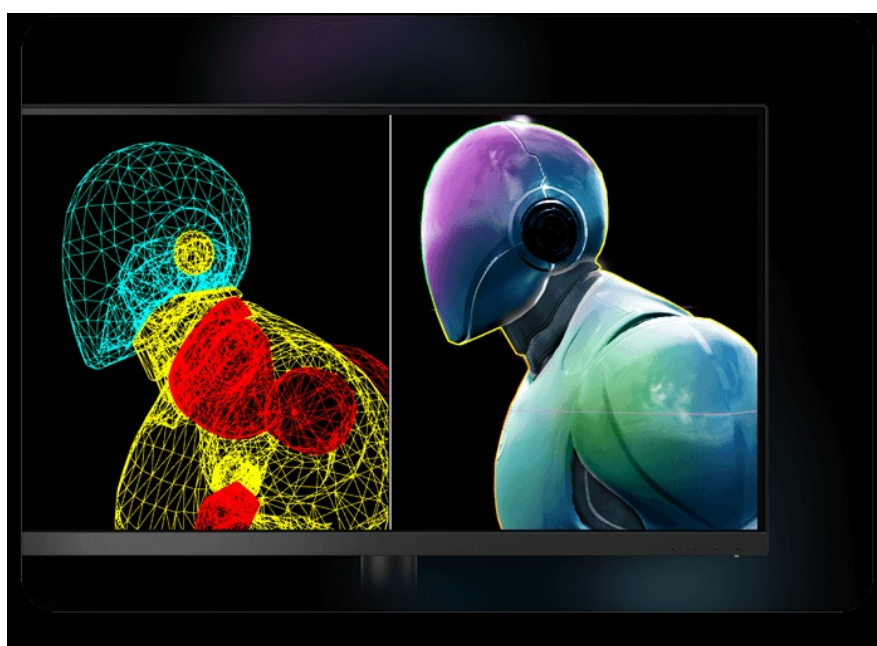

Popis

Když inspirace ožívá, je tu monitor BenQ DesignVue PD3205U

Špičkový monitor BenQ DesignVue PD3205U určen pro kreativní jedince a vizuálně náročné projekty. Nabízí **pokrytí 99 % sRGB barevné palety** pro přesné zobrazení a **velký displej s úhlopříčkou 31.5"**, na kterém přehledně zobrazíte veškerý obsah v ultra jemném **4K rozlišení**.

Díky přítomnosti **různých barevných režimů** uvidíte ty detaily, které zrovna potřebujete. Zaměřte se na jas, kontrast

obrazu v **tmavém prostředí**, expozici ve světlých scénách či **animacích**. Také můžete tvořit a sledovat technické nákresy v režimu **CAD/CAM** nebo porovnávat dva grafické návrhy v režimu **DualView**.

Součástí monitoru je **ovladač Hotkey Puck G2** pro rychlé přepínání vstupního signálu nebo režimů, aniž byste museli zdlouhavě vstupovat do menu. **Konektor USB-C** představuje vysokorychlostní rozhraní pro přenos videa, dat a napájení připojených zařízení až do 90 W. Součástí jsou rovněž zabudované reproduktory, které umožní ozvučení multimediálního obsahu.

Monitor s úhlopříčkou **31,5"** a rozlišením **3840 x 2160** bodů nabízí pokrytí 99% sRGB barevné palety. Disponuje kontrastním poměrem **1000:1**, dobou odezvy **5 ms** a jasem **250 cd/m²**. Pohodlné sledování zajišťují široké pozorovací úhly **178° horizontálně i vertikálně**. Předností je také možnost nastavení optimální orientace monitoru díky funkci **Pivot** a integrovaný **USB hub**. K dispozici jsou také dva porty **USB typu C**, z nichž jeden kromě vysokorychlostního přenosu videa a dat umožňuje napájení připojených zařízení až do 90 W. Ozvučení zajišťují **stereo reproduktory** s celkovým výkonem **5 W**.