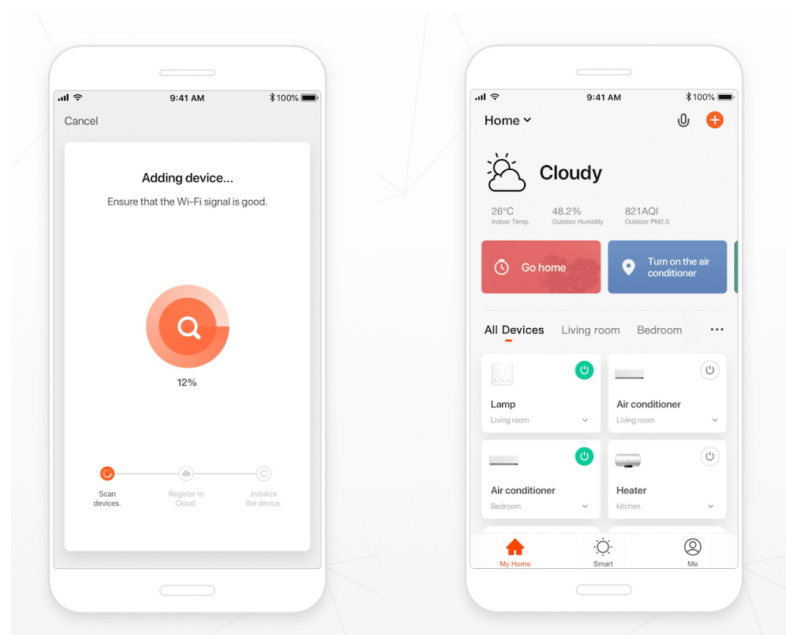

## Popis

### IMMAX NEO E14 6 W RGB+CCT

Chytrá, **stmívatelná**, barevná LED žárovka umožňuje **nastavení barvy a jasu** světla dle aktuální potřeby. Kromě **RGB** barevné škály je možné měnit také teplotu světla od teplé až po studenou bílou. Žárovka je založena na bezpečné a spolehlivé bezdrátové komunikaci **Wi-Fi**. Samozřejmostí je kompatibilita se systémy iOS či Android a hlasovým ovládáním přes Amazon Alexa, Google Assistant nebo Apple Siri.