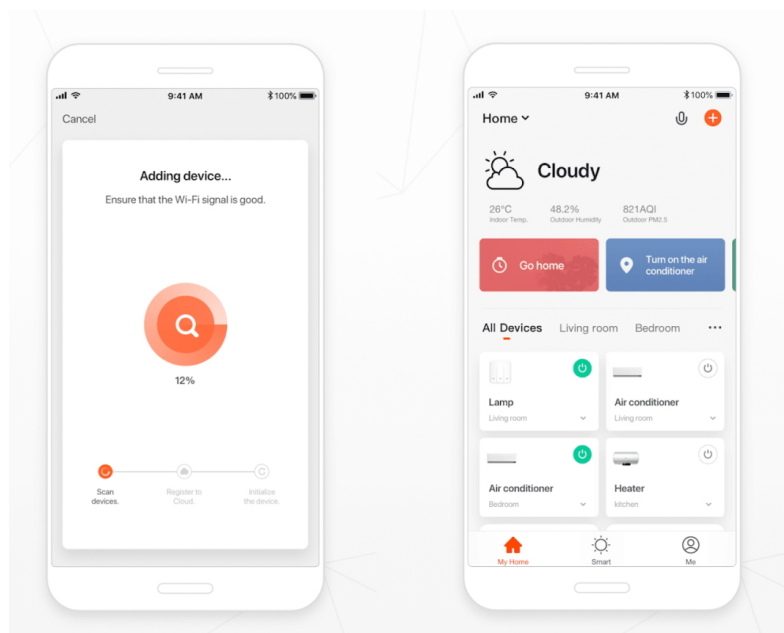

Jan Skopový (hw.ddfu.org)

hello@ddf.org

+420 731 533677

10.04.26 19:16:47

IMMAX NEO GU10 6W RGB+CCT

Cena celkem:	210 Kč
	(bez DPH: 174 Kč)
Běžná cena:	231 Kč
Ušetříte:	21 Kč
Kód zboží:	OSVIMM1158
Part No.:	07724L
Záruka:	24 měs.
Stav:	Nové zboží

Popis

IMMAX NEO GU10 6 W RGB+CCT

Chytrá, **stmívatelná**, barevná LED žárovka umožňuje **nastavení barvy a jasu** světla dle aktuální potřeby. Kromě **RGB** barevné škály je možné měnit také teplotu světla od teplé až po studenou bílou. Žárovka je založena na bezpečné a spolehlivé bezdrátové komunikaci **Wi-Fi**. Samozřejmostí je kompatibilita se systémy iOS či Android a hlasovým ovládáním přes Amazon Alexa, Google Assistant nebo Apple Siri.

ZÁKLADNÍ SPECIFIKACE

Patice: GU10

Příkon: 6 W

Svítivost: 350 lm (odpovídá klasické žárovce s výkonem 25 W)

Barva světla: RGB + teplá-studená bílá

Barevná teplota: 2 700-6 500 K

Stmívání: ano

Životnost: 25 000 hodin

Vstupní napětí: 230 V AC

Úhel světelného paprsku: 120°

Barva: bílá

Energetická třída (EEI): G

TuyaSmart:

[Aplikace pro Android](#)

[Aplikace pro iOS](#)
