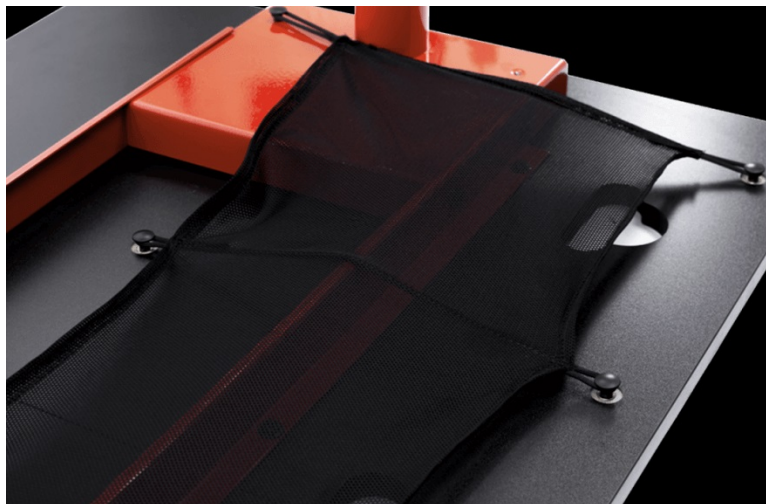

Popis

Osadte své herní doupě stolem Arozzi Arena Fratello

Herní stůl Arozzi Arena Fratello je navržen pro potřeby moderního gamingu. Oproti modelu Arena je menší, lépe se vměstná do prostoru a slouží pro **umístění dvou monitorů vedle sebe**. Současně přináší celou řadu praktických funkcí, využitelných jak pro hraní her, tak třeba pracovní činnost. Samozřejmostí je **zhotovení z odolných materiálů**, dlouhá životnost a efektivní správa kabelů.

Plocha stolu **Arozi Arena Fratello** je zcela pokryta **podložkou pod myš**. Tato **vrstva z mikrovlákna** vám zajistí enormní prostor pro ovládání. Už nikdy se vám nestane, že byste zápalu boje ztratili kontrolu nad myší. Na spodní straně je podložka opatřena **protiskluzovým dnem**, takže pevně drží na svém místě po celé ploše. Dále je **odolná proti vodě** a snadno se čistí. Při důkladnějším čištění ji můžete vyprat v pračce.

Deska stolu je zhotovena z **pevné MDF desky**, díky čemuž je mimořádně odolná. Mezi další přednosti patří přítomnost **trojice výřezů** umístěných v horní části stolu **Arozzi Arena Fratello**. Ty slouží k **efektivní správě kabelů**, které dále vedou po spodní straně stolu, takže kabely se nikde nezaplétají ani nepřekázejí. **Robustní ocelové nohy** zajišťují potřebnou stabilitu na podlaze.

Arozzi Arena Fratello

Zmenšená verze herního stolu Arozzi Arena maximalizuje komfort při hraní i v menších prostorách. Rám stolu je vyroben z kvalitního pevného materiálu. Na spodní straně desky je umístěn systém pro správu kabelů. Povrch pracovní plochy s protiskluzovou úpravou je odnímatelný, vyrobený z mikrovlákna, voděodolný a lze jej prát v pračce.