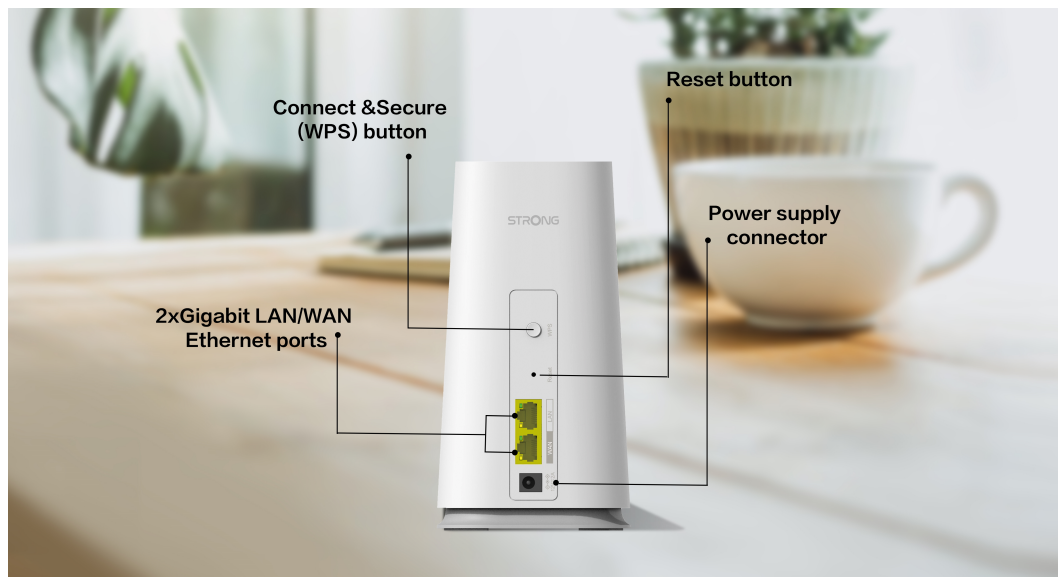

STRONG ATRIA WI-FI MESH HOME KIT 2100

Cena celkem:	2 164 Kč (bez DPH: 1 789 Kč)
Běžná cena:	2 381 Kč
Ušetříte:	216 Kč
Kód zboží:	NETSRG1028
Part No.:	MESHKIT2100
Záruka:	48 měs.
Stav:	Nové zboží

Popis

Strong ATRIA Wi-Fi Mesh Home Kit 2100

Sada Wi-Fi Mesh Home Kit 2100 využívá systém dvojice **dvoupásmových jednotek** (2,4 + 5 GHz) k dosažení bezproblémového celoplošného Wi-Fi pokrytí a **eliminaci slabé oblasti signálu**. Díky pokročilé **technologii Mesh** spolupracují jednotky na vytvoření jednotné sítě s jediným názvem sítě. Home Kit 2100 poskytuje rychlé a stabilní spojení rychlostí **až 2100 Mb/s** a spolupracuje s jakýmkoli standardním modemem nebo routerem. Tento systém je ideální pro pokrytí bezdrátovým signálem celé domácnosti (součástí balení jsou 2 jednotky).

Díky **inteligentnímu roamingu** se zařízení automaticky přepínají mezi jednotkami a poskytují tak stále silný signál v rámci jimi pokrývaného prostoru. Dvojice zařízení pokrývá Wi-Fi signálem plochu **až 200 m²** a pokud to nestačí, můžete přidat **až 4 další jednotky Home 2100 Add-on** pro pokrytí až 600 m².