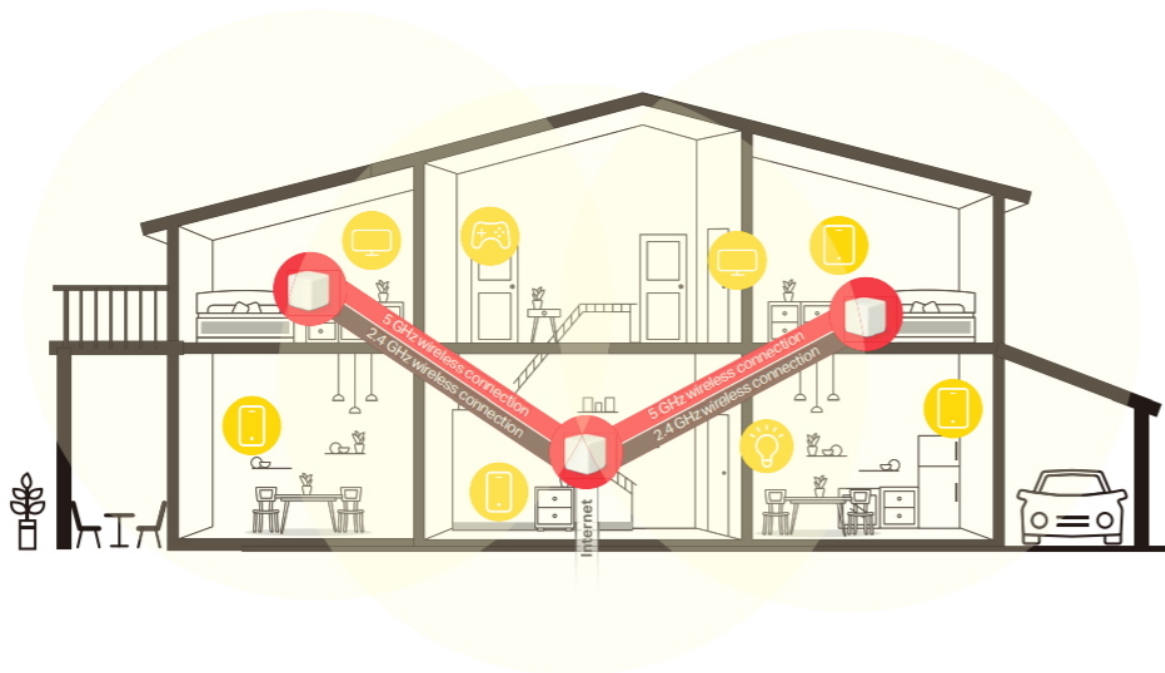

Popis

Mercusys Halo H30G 3 ks

Halo funguje jako unifikovaný systém, který poskytuje **dostatečné pokrytí signálem Wi-Fi** v každé části vašeho domova. Mercusys Mesh Technology poskytuje neuvěřitelně **rychlý a stabilní zážitek** z připojení. Zařízení se automaticky připojí k vysílači s nejsilnějším signálem a s nejvyšší kapacitou. Už **žádné čekání** při načítání a ukládání do mezipaměti při pohybu v domácnosti!

Jednotky poskytují díky integrovaným anténám a duální technologii Wi-Fi rychlost přenosu **až 400 Mb/s** pro pásmo 2,4 GHz a **až 867 Mb/s** pro pásmo 5 GHz. Třikrát vyšší propustnost díky technologii **802.11ac**, ve srovnání s předchozí generací Wi-Fi sítí, umožňuje udržet všechna vaše zařízení připojená při zachování maximální možné propustnosti. Pokud dojde k poruše jednotky v celém systému a dojde tak k odpojení dalšího vysílače od sítě, sama se okamžitě snaží vyhledat vhodnou náhradu, aby nedošlo k výpadku pokrytí. Pokud potřebujete pokrytí ještě rozšířit, stačí jednoduše dokoupit další jednotky.

Balení obsahuje **3 jednotky**.

Halo H30G
Fill Your Home with Mesh WiFi

Coverage up to **3,500 ft²**

Non-Stop Entertainment
1.3 Gbps
Dual Band WiFi

Smooth Streaming in Every Corner
Covers up to 3,500 ft² (320 m²) and eliminates WiFi dead zones

Connect up to **100** Devices

Connects up to **100** Devices

MERCUSYS APP
Makes Setup Quick

True Seamless Roaming
Eliminates WiFi Dead-Zones

Apartment Multi-Story Ranch
Fits Any Type of Home

ZÁKLADNÍ SPECIFIKACE