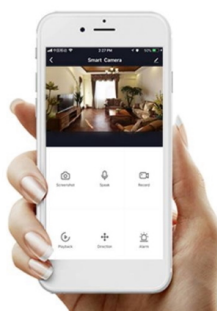

### IMMAX NEO LITE AREAS 24 W

Inteligentní LED stropní svítidlo z kolekce IMMAX NEO LITE v elegantním provedení s boční linkou pro jemné rozptýlení světla do stran. Aplikace IMMAX NEO PRO, fungující na globální platformě TUYA, umožní pohodlné vzdálené ovládání celé sítě domácích světelných zdrojů. Je kompatibilní s iOS, Android, Samsung SmartThings, Amazon Alexa, Apple Siri zkratky a Google Assistant. Součástí balení je dálkový ovladač.