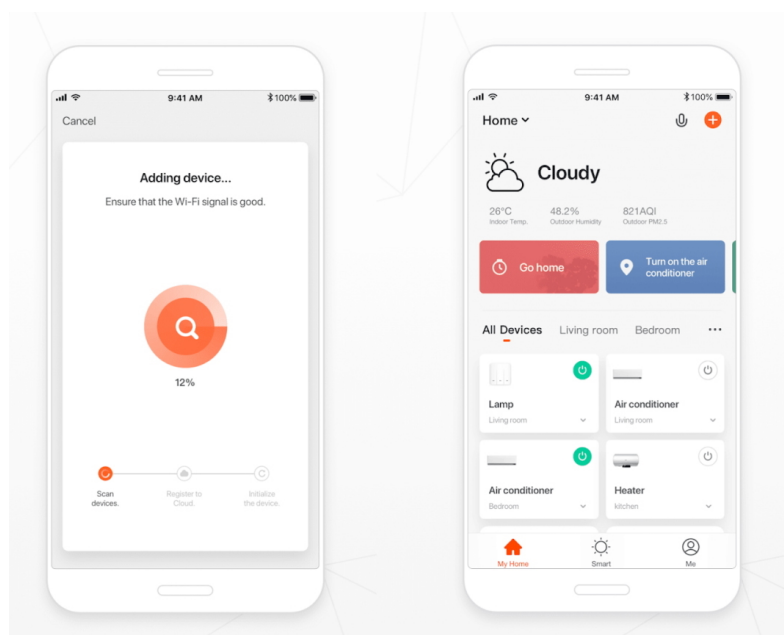

### IMMAX NEO LITE AREAS 24 W

Inteligentní LED stropní svítidlo z kolekce IMMAX NEO LITE v elegantním provedení s boční linkou pro jemné rozptýlení světla do stran. Aplikace IMMAX NEO PRO, fungující na globální platformě TUYA, umožní pohodlné vzdálené ovládání celé sítě domácích světelných zdrojů. Je kompatibilní s iOS, Android, Samsung SmartThings, Amazon Alexa, Apple Siri zkratky a Google Assistant. Součástí balení je dálkový ovladač.

**Vstupní napětí:** AC 220 V

**Rozměry:** 400 × 400 × 75 mm

**Barva:** černá

---

**TuyaSmart:**

[Aplikace pro Android](#)

[Aplikace pro iOS](#)

---