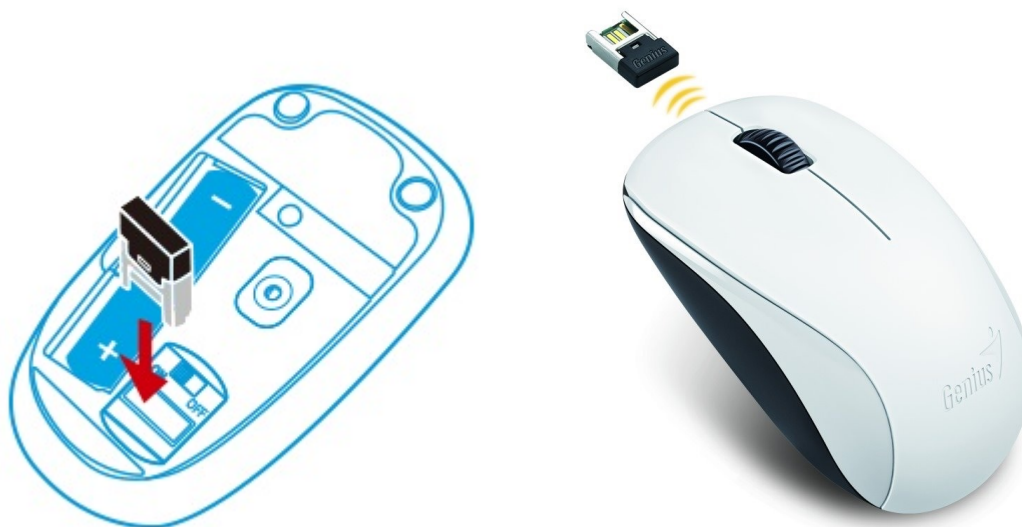

### GENIUS NX-7000 - bezdrátová myš s výkonným senzorem

S **optickou myší GENIUS NX-7000** jste připraveni na každodenní práci na PC nebo notebooku. **Bezdrátová konektivita** skrze USB adaptér vám umožní svobodný pohyb a činnost bez limitujících kabelů. Díky výkonnému **Blue-Eye senzoru a rozlišení 1200 dpi** je zajištěn přesný a bezproblémový pohyb kurzoru po širokém spektru povrchů, a to i na dřevěném stole. Bezdrátová **myš GENIUS NX-7000** je svým designem vhodná **jak pro praváky, tak leváky** a pohodlnou činnost každý den, celý den. Svým provedením je vhodná také pro snadný transport a využití pro práci na služebních cestách, konferencích apod.

### Genius NX-7000

Bezdrátová myš založená na technologii **2,4 GHz** disponuje optickým Blue-Eye senzorem s rozlišením **1200 dpi**. Díky tomuto senzoru se snadno používá dokonce i na dřevěném stole, pohovce nebo koberci. Díky svému **symetrickému provedení** je vhodná jak pro praváky, tak i leváky. Součástí balení je baterie formátu **AA**.