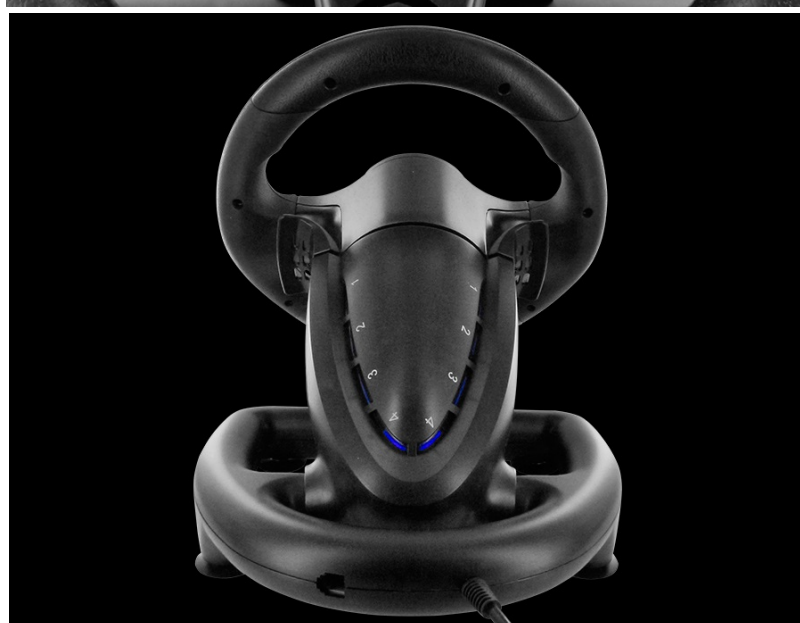

Popis

SUPERDRIVE SV450

SUPERDRIVE SV450 představuje sadu volantu a pedálů pro komplexní ovládání závodních her. Vžijte se do role opravdového jezdce, který ovládá svůj vůz, sviští po trati, řeže zatáčky a řítí se plnou rychlostí do cíle. Tento set je vhodný pro všechny nadšence do automobilových her. Užijte si komfort při uchopení volantu a pusťte se do bojů o první místo. Díky **180° úhlu otáčení** se přizpůsobí vašemu hernímu stylu, ať už jedete na jistotu, nebo preferujete zvýšenou míru rizika. S nastavitelnou citlivostí si užijete závodní arkády i simulace. **Čistý design volantu** je elegantní na pohled a příjemný na úchop, současně nabízí všechny nejdůležitější funkce a tlačítka pro plnohodnotné ovládání vašeho vozu.

Základna je vybavena přísavkami, díky kterým volant pevně drží na svém místě. Herní periferie SUPERDRIVE SV450 je kompatibilní s celou řadou herních konzolí, PC a závodních titulů. Své řídičské schopnosti tak otestujete v takových herních peckách jako Gran Turismo Sport, Forza Moto Sport 7, F1 2020, Need for Speed, Dirt, GTA V a další.

Volant s pedály **pro PS4, Xbox One, Xbox X, Xbox S, Nintendo Switch a PC**. Volant SV450 vám nabízí **180° úhel otáčení**, který se přizpůsobí vašim jízdním návykům. Je plně **programovatelný** a nabízí 3 úrovně citlivosti. Volant je vybaven přísavkami a lze jej snadno připevnit na rovný povrch.

ZÁKLADNÍ SPECIFIKACE

Průměr volantu: 24 cm

Úhel otáčení: 180°

Počet pedálů: 2

Kompatibilita: PS4, Xbox One, Xbox X, Xbox S, Nintendo Switch, PC