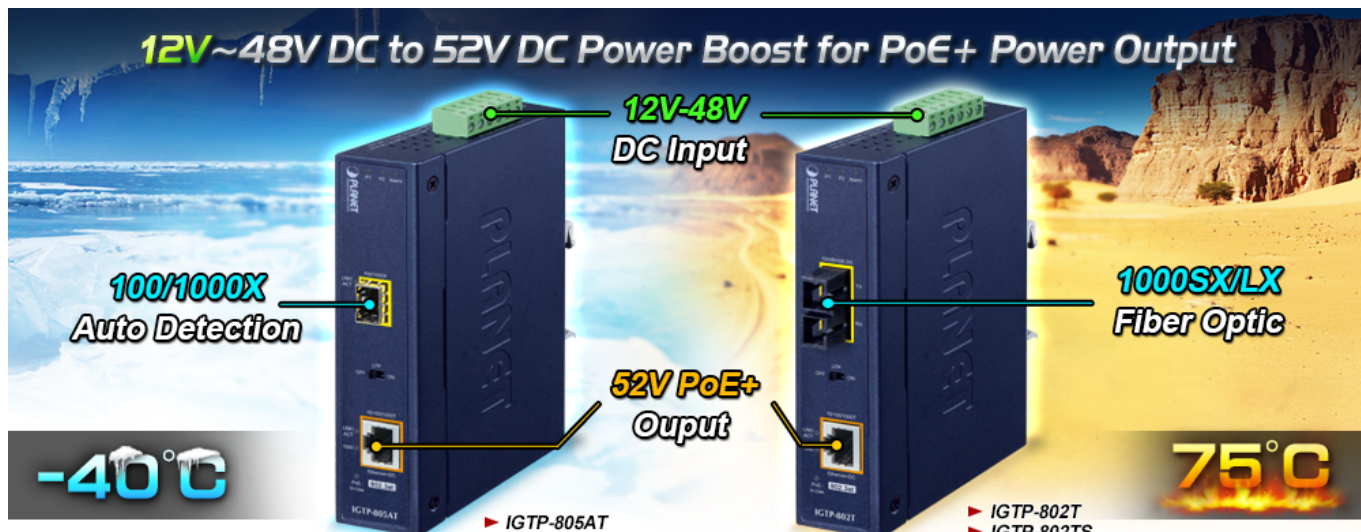

Popis

PLANET IGTP-802TS

Průmyslový konvertor kombinuje ethernetovou konverzi **1000Base-LX na 10/100/1000Base-T** s PoE+ injektorem 802.3at s výkonem **až 30 W** pro levné a efektivní rozšíření sítě. K dispozici je **jeden port SC (1000Base-X, singlemode, dosah až 20 km)** pro potřeby vaší sítě. Konvertor nabízí časově úsporné a cenově efektivní řešení pro uživatele a systémové integrátory, kteří rychle transformují svá sériová zařízení do sítě Ethernet bez nutnosti výměny stávajících sériových zařízení a softwarového systému.

Široký rozsah provozní teploty umožňuje umístit zařízení v téměř jakémkoliv obtížném prostředí. Kompaktní kovové pouzdro s krytím **IP30**, umožňuje montáž na lištu DIN, nebo na stěnu pro efektivní využití prostoru skříně. Napájení poskytuje integrovaný redundantní zdroj se širokým rozsahem napětí **DC 12-48 V / AC 24 V**, který je ideální pro provoz s vysokorychlostními aplikacemi vyžadujícími duální nebo záložní napájení.

ZÁKLADNÍ SPECIFIKACE

Fyzické vlastnosti:

Porty: 1x RJ-45 10/100/1000Base-T s PoE+ funkcí, 1x SC SM (1000Base-LX, 9/125 μ m)

Podpora přenosu: Frame 9KB

Provedení: DIN lišta, na zeď

Podpora OAM: ne

Napájení: 12-48 V DC, nebo 24 V AC, max. celkový příkon do 48 W (zdroj není součástí balení)

Ochrana: ESD do 6 kV

Provozní teplota: -40 až 75 °C

Rozměry: 135 x 87 x 32 mm

Hmotnost: 416 g

Lze instalovat do šasi: ne

Remote Link Normal

Remote Link Broken