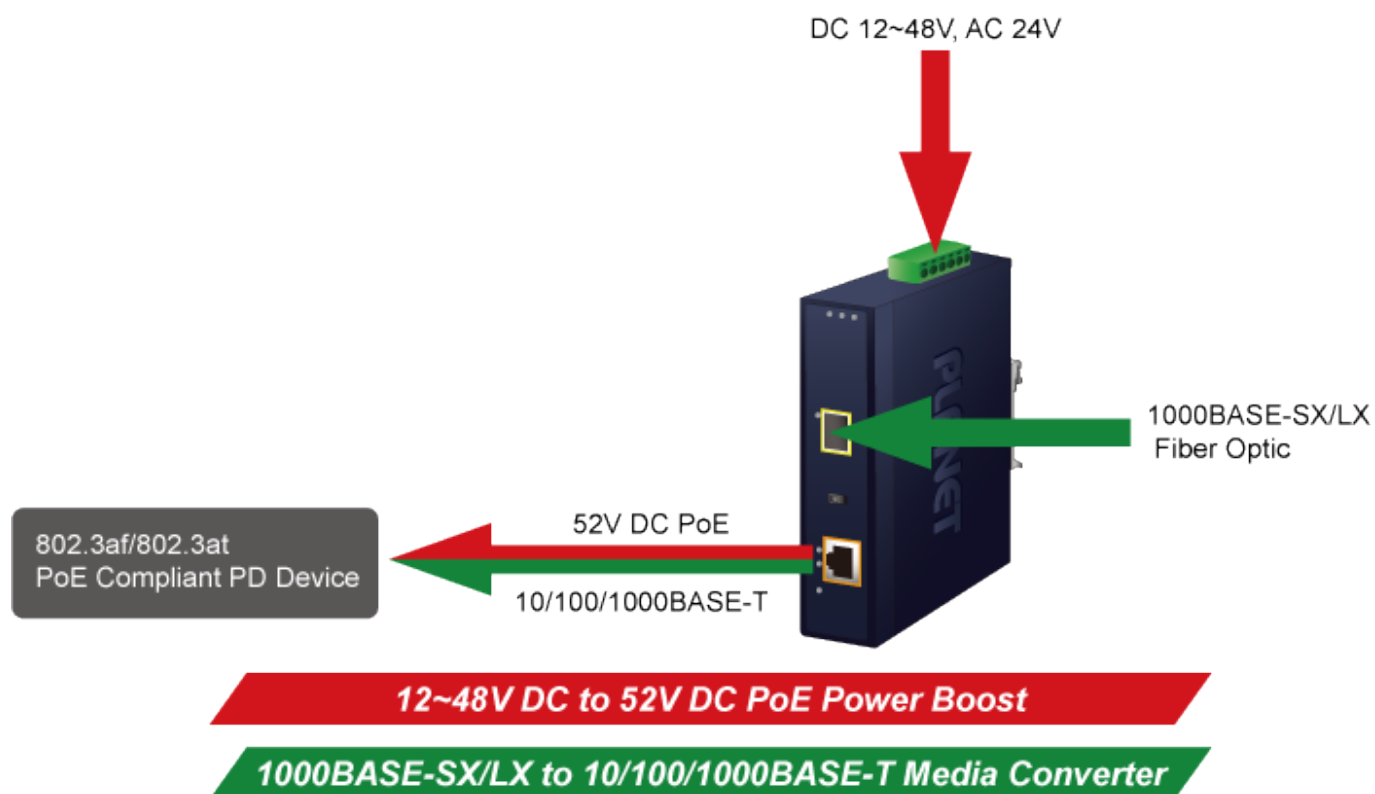

Popis

PLANET IGTP-802TS

Průmyslový konvertor kombinuje ethernetovou konverzi **1000Base-LX na 10/100/1000Base-T** s PoE+ injektorem 802.3at s výkonem **až 30 W** pro levné a efektivní rozšíření sítě. K dispozici je **jeden port SC (1000Base-X, singlemode, dosah až 20 km)** pro potřeby vaší sítě. Konvertor nabízí časově úsporné a cenově efektivní řešení pro uživatele a systémové integrátory, kteří rychle transformují svá sériová zařízení do sítě Ethernet bez nutnosti výměny stávajících sériových zařízení a softwarového systému.

Široký rozsah provozní teploty umožňuje umístit zařízení v téměř jakémkoliv obtížném prostředí. Kompaktní kovové pouzdro s krytím **IP30**, umožňuje montáž na lištu DIN, nebo na stěnu pro efektivní využití prostoru skříně. Napájení poskytuje integrovaný redundantní zdroj se širokým rozsahem napětí **DC 12-48 V / AC 24 V**, který je ideální pro provoz s vysokorychlostními aplikacemi vyžadujícími duální nebo záložní napájení.

ZÁKLADNÍ SPECIFIKACE

Fyzické vlastnosti:

Porty: 1x RJ-45 10/100/1000Base-T s PoE+ funkcí, 1x SC SM (1000Base-LX, 9/125 μ m)

Podpora přenosu: Frame 9KB

Provedení: DIN lišta, na zeď

Podpora OAM: ne

Napájení: 12-48 V DC, nebo 24 V AC, max. celkový příkon do 48 W (zdroj není součástí balení)

Ochrana: ESD do 6 kV

Provozní teplota: -40 až 75 °C

Rozměry: 135 x 87 x 32 mm

Hmotnost: 416 g

Lze instalovat do šasi: ne

Remote Link Normal

Remote Link Broken