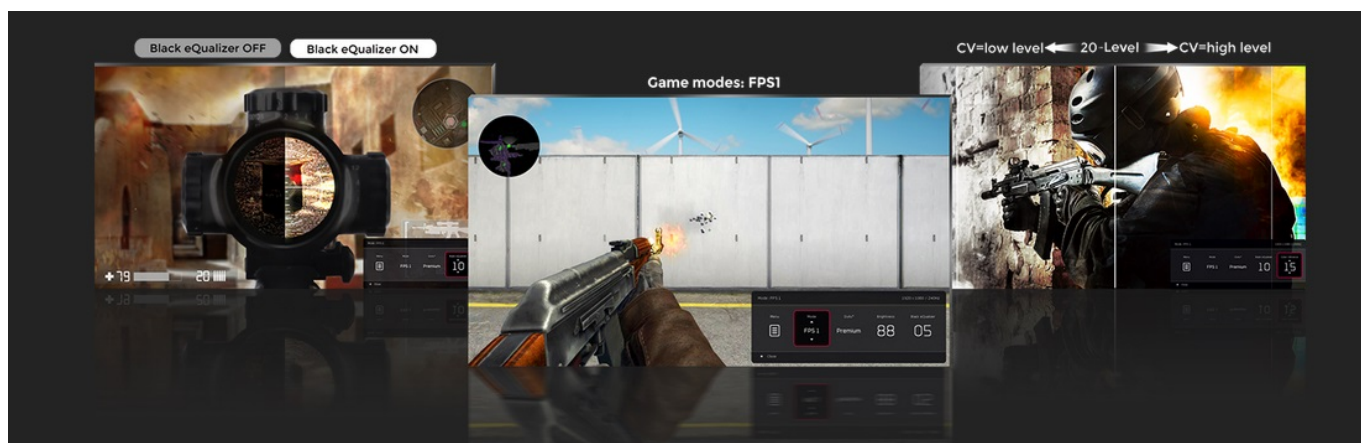

Popis

Monitor ZOWIE by BenQ XL2746K - skvělý obraz, náskok před soupeři

Herní monitor ZOWIE by BenQ XL2746K prémiové kvality je určen pro **náročný gaming a eSport**. Jeho přesně vyladěný výkon vám umožní podat ty nejlepší výkony a do puntíku plnit vítěznou strategii. Na **Full HD displeji s úhlopříčkou 27"** se postará o komfortní a plynulé zobrazení moderních her i pracovních projektů. **Technologie DyAc+** je speciálně navržena pro herní monitory ZOWIE a slouží ke snížení rozostření pohybu na displejích LCD. Efektivně **snižuje nechtěný motion blur efekt** a pomáhá zlepšit celkovou kontrolu a pohyb postavy zejména ve střílečkách a FPS či TPS akcích.

Chráněn vlastním štítem

Monitor ZOWIE by BenQ XL2746K se vyznačuje konstrukcí se štítem okolo rámečků displeje. Díky tomu vás tak nebude rozptylovat periferně viděné prostředí a můžete se plně soustředit na hru. **Kryt nastavíte do požadovaného úhlu** podle požadavků.

Nikdo se před ním neschová

Technologie **Black eQualizer** vypálí rybník všem camperům, kteří v tmavém koutku čekají na svůj okamžik. **Zlepšuje viditelnost v tmavých místech**, aniž by došlo k přexponování okolního prostředí. Je tak zajištěna vyvážená viditelnost a lepší zaměření nepřítele. Nechybí ani další možnosti nastavení skrze **ovladač S-Switch**, který podporuje snadný přístup k nabídce v monitoru a přepínat mezi jednotlivými režimy a uloženými profily.

Rozhraní: 3× HDMI, 1× DisplayPort, 1× sluchátkový výstup, 1× USB (pro servisní účely)

Barva: černá