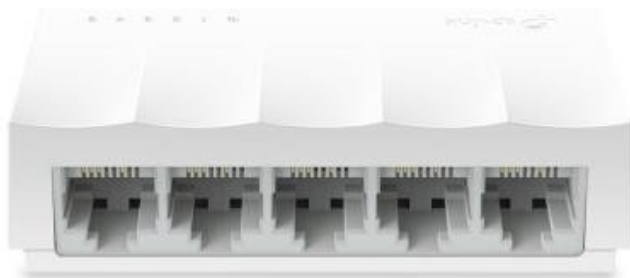

Jan Skopový (hw.ddfu.org)

hello@ddfu.org

+420 731 533677

10.04.26 6:13:35

TP-LINK LS1005

Cena celkem:	159 Kč (bez DPH: 131 Kč)
Běžná cena:	175 Kč
Ušetříte:	16 Kč
Kód zboží:	NAPTPL1110
Part No.:	LS1005
Záruka:	60 měs.
Stav:	Nové zboží

Popis

TP-Link LS1005

Sportový stolní switch představuje snadný a cenově dostupný způsob rozšíření vaší kabelové sítě. Switch se navíc může pochlubit podporou **AUTO-MDI/MDIX** a funkcí řízení toku dat (**flow control**).

S inovativní technologií úspory energie (**Green Ethernet**) dokáže switch **snížit spotřebu energie**, což z něj činí ekologické řešení pro vaši domácí nebo firemní síť.

- 5x 10/100 Mbps RJ-45 port s podporou Auto-MDI/MDIX
- Green Ethernet technologie
- IEEE 802.3x flow control (řízení toku dat)
- Plastové pouzdro a desktopový design
- Plug and play, bez nutnosti konfigurace
- Design bez ventilátoru zajišťuje tichý provoz

ZÁKLADNÍ SPECIFIKACE

Porty: 5x RJ-45 10/100 Mbps

PoE: ne

Kapacita switche: 1 Gbps

Rychlost směrování: 0,7 Mpps

Rozměry: 83,6 x 45,7 x 22,8 mm