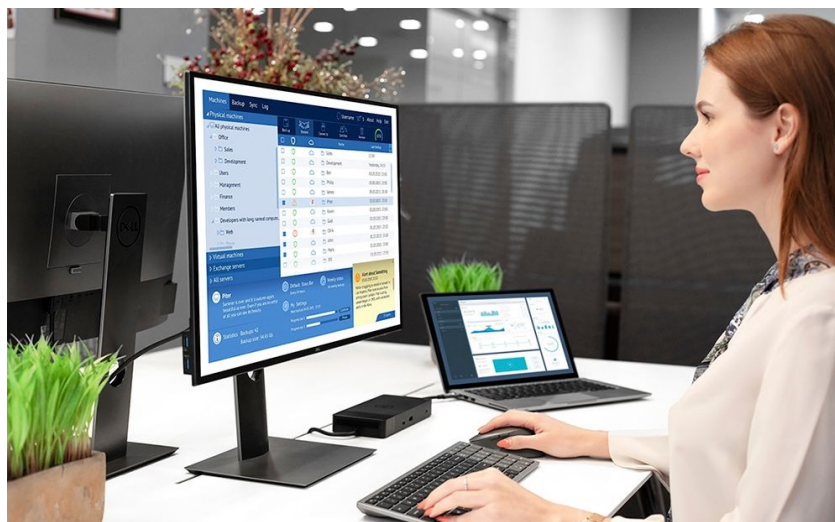

### Dell KM7120W - praktická sada klávesnice a myši pro vícero zařízení

Dell KM7120W představuje set bezdrátové klávesnice a myši pro komfortní práci na PC, ovládání počítačových aplikací, surfování po internetu, tvorbu tabulek nebo psaní dokumentů. **Bezdrátová konektivita** je realizována skrze technologii **Bluetooth 5.0** a rozhraní **2.4 GHz**, díky čemuž je zajištěno připojení dalších zařízení, kromě stolního **PC** také třeba s **notebookem** nebo hybridním **zařízením 2 v 1**. Mezi jednotlivými přístroji můžete pohodlně přepínat a pracovat ještě flexibilněji.

**Klávesnice Dell** spolupracuje s celou řadou operačních systémů, jako **Windows** i **Android**, disponuje klávesovými zkratkami a samozřejmě **numerickou částí** pro snadné zadávání číselných hodnot. Pro pohodlné psaní lze klávesnici naklonit do potřebného úhlu. **Bezdrátová myš Dell** je vybavena optickým snímačem s **rozdělením 1600 dpi**, díky čemuž je zajištěno snadné a plynulé ovládání na širokém spektru povrchů. **Podpora softwaru Dell** vám umožní efektivně spravovat nastavení klávesnice a myši.

S bezdrátovou klávesnicí a myší můžete jednoduše zvýšit váš každodenní výkon. Optická myš s rozlišením **1600 dpi** nabízí snadné ovládání prakticky na každém povrchu. Kompaktní klávesnice podporuje několik operačních systémů a nejoblíbenější **klávesové zkratky** pro systémy Windows a Android. Díky možnosti výběru bezdrátového připojení můžete pomocí technologií **2,4 GHz a Bluetooth 5.0** snadno přepínat mezi ovládaním stolního počítače, notebooku a 2v1 zařízení.