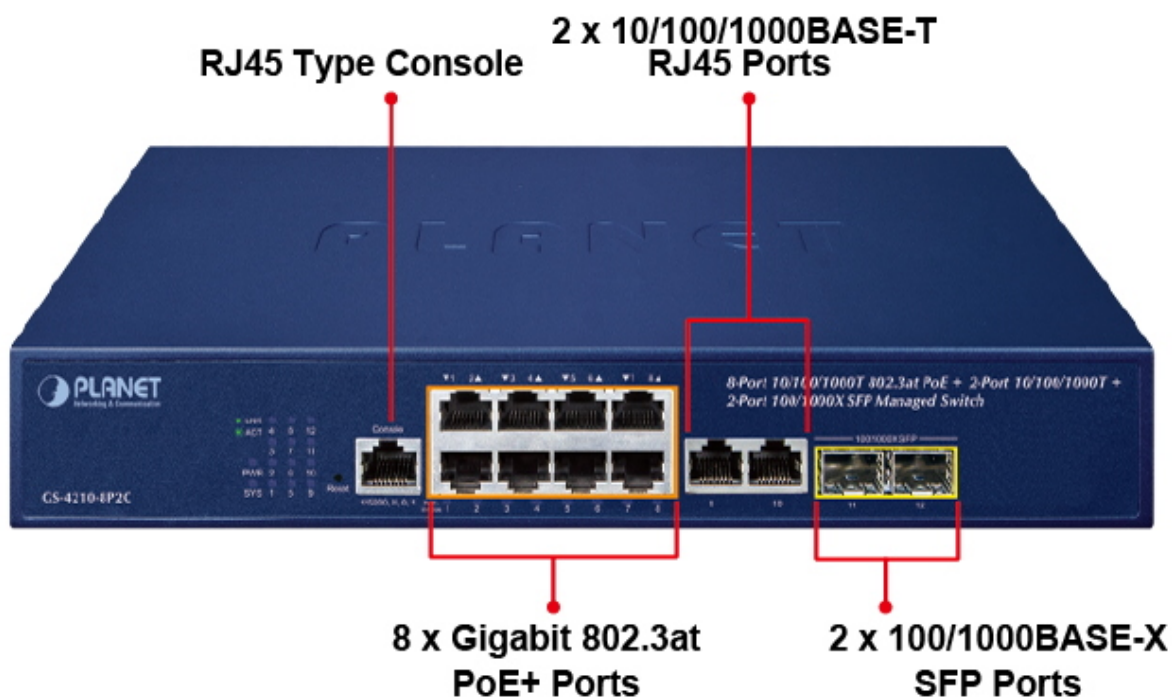

Autentizace připojených zařízení: IEEE 802.1x (RADIUS), IP+MAC binding, TACACS+

DHCP Snooping: ano (blokace cizích DHCP serverů)

LLDP: ano (automatická detekce typu připojených zařízení)

Diagnostika kabeláže: ano

PoE funkce:

Celkový napájecí výkon: 120 W, standard 802.3af, 802.3at

Počet injektorů: 8x až 32 W

Typ napájení: End-span

Pokročilé funkce:

13. integrovaný plánovač pro plánované vypnutí napájených koncových prvků
14. detekce aktivity napájených zařízení pomocí ICMP, pokud není odezva, lze restartovat odpojením napájení
15. Extended mód 10 Mb/s s dosahem až 250 m