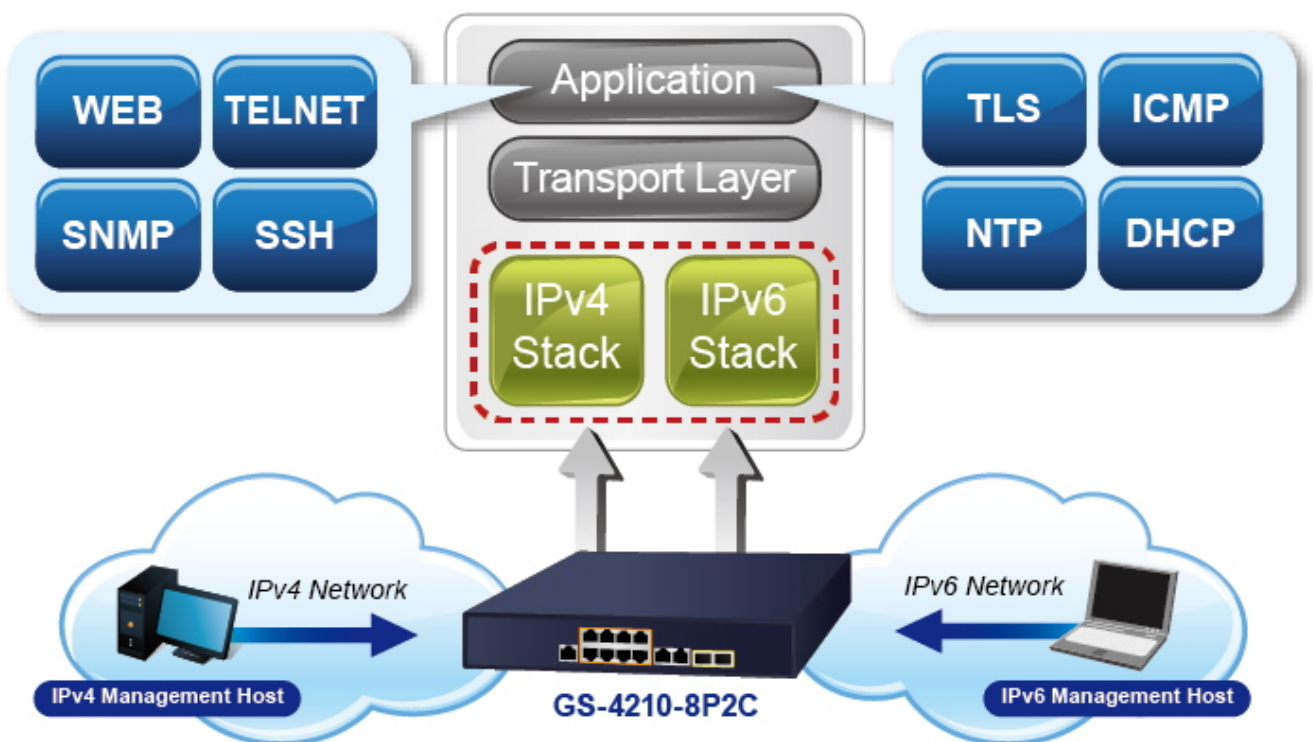

Zařízení je svým provedením vhodné pro instalaci do kancelářských nebo prezentačních prostorů. Je vhodné i pro aplikace v lokálních rozvaděčích, připojení lze realizovat optickými porty SFP.

Bezpečnou správu zajistí šifrovaná webová správa nebo SNMP v3 protokol. Připojení koncových uživatelů lze zabezpečit ACL/MAC pravidly nebo možnou autorizací na server RADIUS/TACACS.

**Port mirroring:** RX, TX, obojí, many-to-1 monitor

**Agregace linek:** IEEE 802.3ad LACP, 4 porty ve 2 skupinách

**Multicast IGMP:** IGMP v2/v3, až 256 skupin, podpora režimu IGMP querier mode

**Autentizace připojených zařízení:** IEEE 802.1x (RADIUS), IP+MAC binding, TACACS+

## Automatically Reboot Every Friday 23:00

PoE  
ON OFF ON

CPU/Buffer  
Load 85%

CPU/Buffer  
Load 10%

PoE PT Camera

1000BASE-T UTP with PoE

10BASE-T UTP with PoE

# High Scalability & Best Security for Today's Wireless Networking Solution