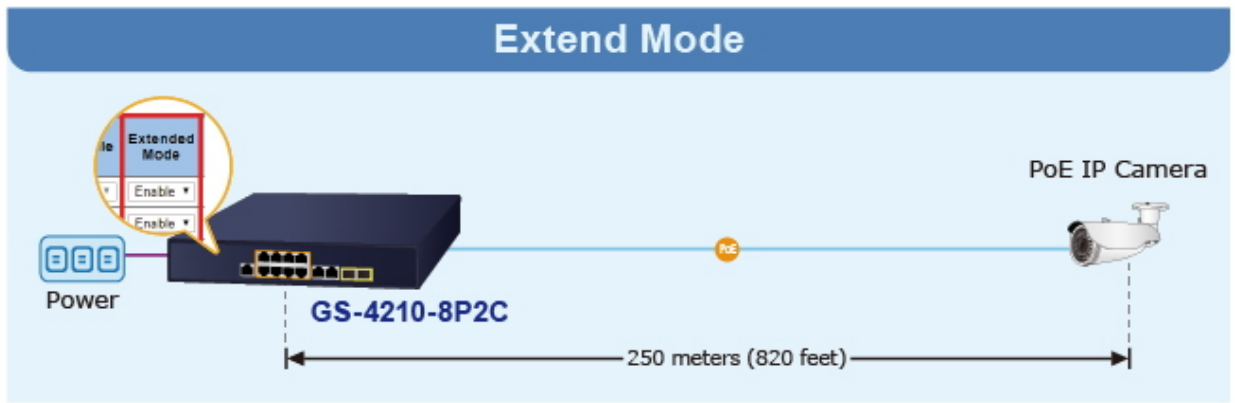

**Počet injektorů:** 8x až 32 W

**Typ napájení:** End-span

**Pokročilé funkce:**

13. integrovaný plánovač pro plánované vypnutí napájených koncových prvků
14. detekce aktivity napájených zařízení pomocí ICMP, pokud není odezva, lze restartovat odpojením napájení
15. Extended mód 10 Mb/s s dosahem až 250 m

## Automatically Reboot Every Friday 23:00

PoE  
ON OFF ON

CPU/Buffer  
Load 85%

CPU/Buffer  
Load 10%

PoE PT Camera

1000BASE-T UTP with PoE

10BASE-T UTP with PoE