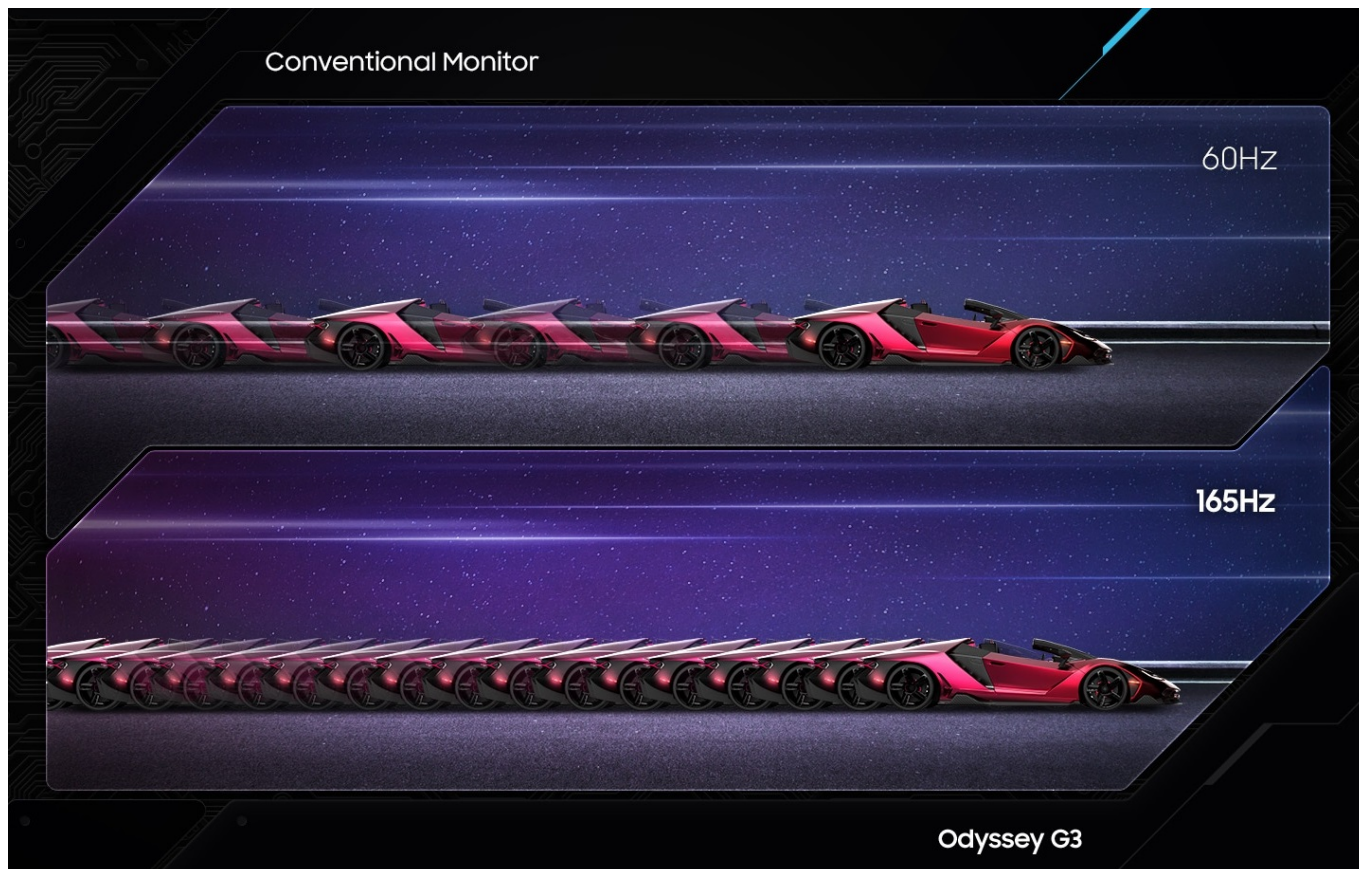

### Monitor Samsung Odyssey G32A - plnou rychlostí vpřed

**Herní monitor Samsung Odyssey G32A s Full HD rozlišením** je navržen pro vaše vítězství. Vyznačuje se vysokou rychlostí v podobě **obnovovací frekvence 165 Hz**, díky čemuž vám umožní čistě a bez rozmazání zobrazit akční scény a všechny dynamické objekty. **Doba odezvy 1 ms** podpoří bleskové reakce při každém pohybu a vy si vychutnáte rychlou akci s dokonale realistickou přesností.

Nechybí ani **technologie Adaptive-Sync**, která zajistí plynulou hratelnost a vykreslení obrazu bez zpožděného vstupu. Maximálně se tak můžete soustředit na hru a na dění na virtuálním bojišti či závodní trati. Na herním pohodlí se podílí také **ergonomický design**, který vám umožní monitor **Samsung Odyssey G32A** nastavit do požadované výšky nebo úhlu.

Displej s **úhlopříčkou 32"** vám zprostředkuje komfortní plochu pro sledování. Současně je vložen do **konstrukce s tenkými rámečky**, abyste mohli vedle sebe postavit dva monitory a plně se koncentrovat na hru bez rušivých přechodů.