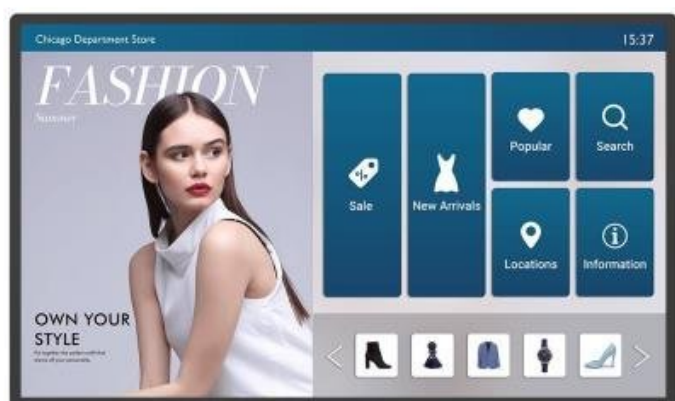

Jan Skopový (hw.ddfu.org)

hello@ddf.org

+420 731 533677

05.04.26 12:31:23

BENQ IL4301 43"