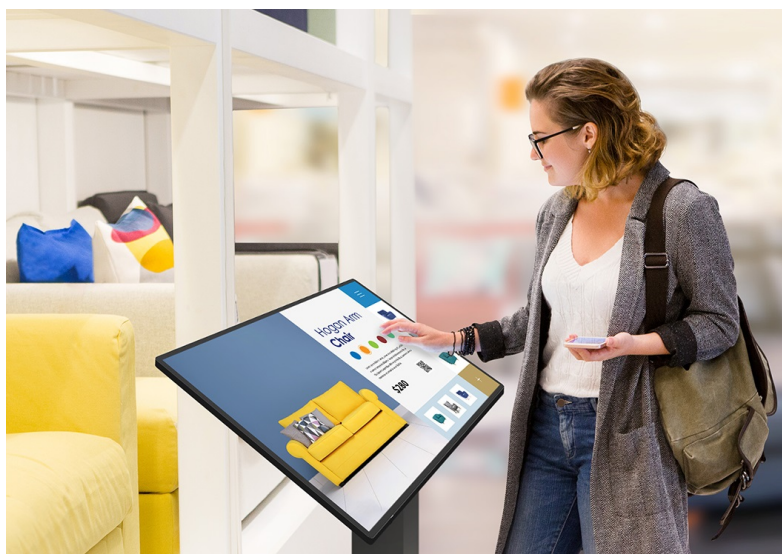

Popis

Informace pro zákazníky interaktivní formou - BenQ IL4301

Interaktivní panel BenQ IL4301 s dotykovou 43palcovou obrazovkou, který jasně a ostře zobrazí obsah v ultra jemném **4K rozlišení**. Elegantní konstrukce s **tenkými rámečky** je vhodná do jakéhokoli vnitřního prostředí, ať už jde o prodejny zboží, firemní prostředí, byznys kiosek apod. Precizní vykreslení i do těch nejmenších detailů upoutá pozornost kolemjdoucích a předání digitálního obsahu tou správnou formou. **Dotykový displej z řady IL01** je opatřen obrazovkou odolnou proti bakteriím.

Patentovaný nano-iontový systém za využití stříbra zajišťuje **dlouhodobou ochranu proti bakteriím** s účinností 99.9 % dle **certifikace TÜV Rheinland**. Aby sdílení obsahu bylo ještě jednodušší, je dotyková obrazovka **BenQ IL4301** vybavena řešením **Digital Signage**. Spolu s **operačním systémem Android 8** se postará o komplexní provoz a prezentaci digitálního obsahu.

Umožní spouštět nachystané materiály přímo z **X-Sign softwaru** nebo USB disku. Pomocí galerie šablon vytvoříte obsah, který lahodí oku zákazníka a klienta. Na správu displejů dohlíží řešení **BenQ Device Management Solution (DMS)**.

BenQ IL4301

Dotykový interaktivní panel o velikosti **43"** vhodný pro každodenní použití. Nabízí rozlišení **4K Ultra HD** 3840 x 2160 obrazových bodů. Kontrastní poměr činí **1200:1** a svítivost je až **400 cd/m²**. Pozorovací úhly **178° horizontálně i vertikálně** zaručí skvělou viditelnost z jakéhokoliv úhlu. Ozvučení zajišťuje dvojice integrovaných **reproduktorů** s celkovým výkonem **20 W**. Interaktivitu displeji dodává použitý operační systém **Android 8.0** s možností instalací užitečných aplikací. Software **X-Sign** nabízí snadnou správu aktuálně zobrazovaného obsahu či tvorbu nových propagačních materiálů pomocí šablon. Díky konstrukci je panel schopný provozu **24 hodin denně, 7 dní v týdnu**.