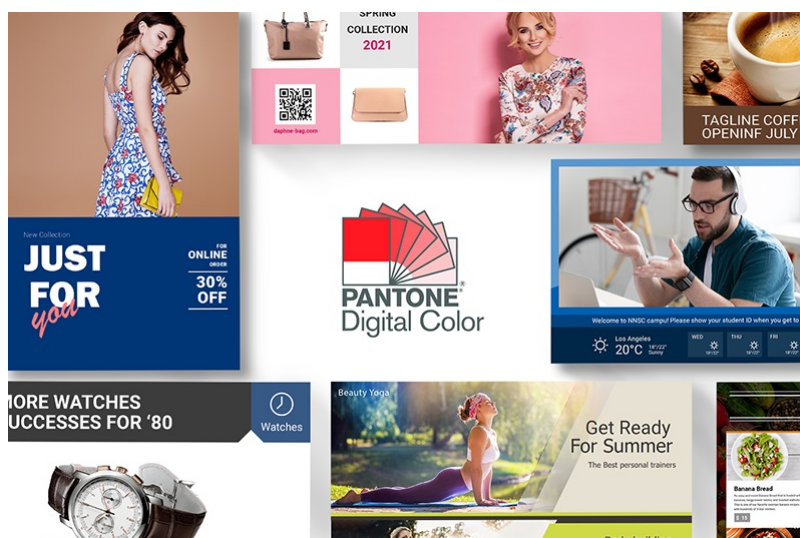

Popis

Informace pro zákazníky interaktivní formou - BenQ IL4301

Interaktivní panel BenQ IL4301 s dotykovou 43palcovou obrazovkou, který jasně a ostře zobrazí obsah v ultra jemném **4K rozlišení**. Elegantní konstrukce s **tenkými rámečky** je vhodná do jakéhokoli vnitřního prostředí, ať už jde o prodejny zboží, firemní prostředí, byznys kiosek apod. Precizní vykreslení i do těch nejmenších detailů upoutá pozornost kolemjdoucích a předání digitálního obsahu tou správnou formou. **Dotykový displej z řady IL01** je opatřen obrazovkou odolnou proti bakteriím.

Patentovaný nano-iontový systém za využití stříbra zajišťuje **dlouhodobou ochranu proti bakteriím** s účinností 99.9 % dle **certifikace TÜV Rheinland**. Aby sdílení obsahu bylo ještě jednodušší, je dotyková obrazovka **BenQ IL4301** vybavena řešením **Digital Signage**. Spolu s **operačním systémem Android 8** se postará o komplexní provoz a prezentaci digitálního obsahu.

BenQ IL4301

Dotykový interaktivní panel o velikosti **43"** vhodný pro každodenní použití. Nabízí rozlišení **4K Ultra HD** 3840 x 2160 obrazových bodů. Kontrastní poměr činí **1200:1** a svítivost je až **400 cd/m²**. Pozorovací úhly **178° horizontálně i vertikálně** zaručí skvělou viditelnost z jakéhokoliv úhlu. Ozvučení zajišťuje dvojice integrovaných **reproduktorů** s celkovým výkonem **20 W**. Interaktivitu displeji dodává použitý operační systém **Android 8.0** s možností instalací užitečných aplikací. Software **X-Sign** nabízí snadnou správu aktuálně zobrazovaného obsahu či tvorbu nových propagačních materiálů pomocí šablon. Díky konstrukci je panel schopný provozu **24 hodin denně, 7 dní v týdnu**.

Barva: černá