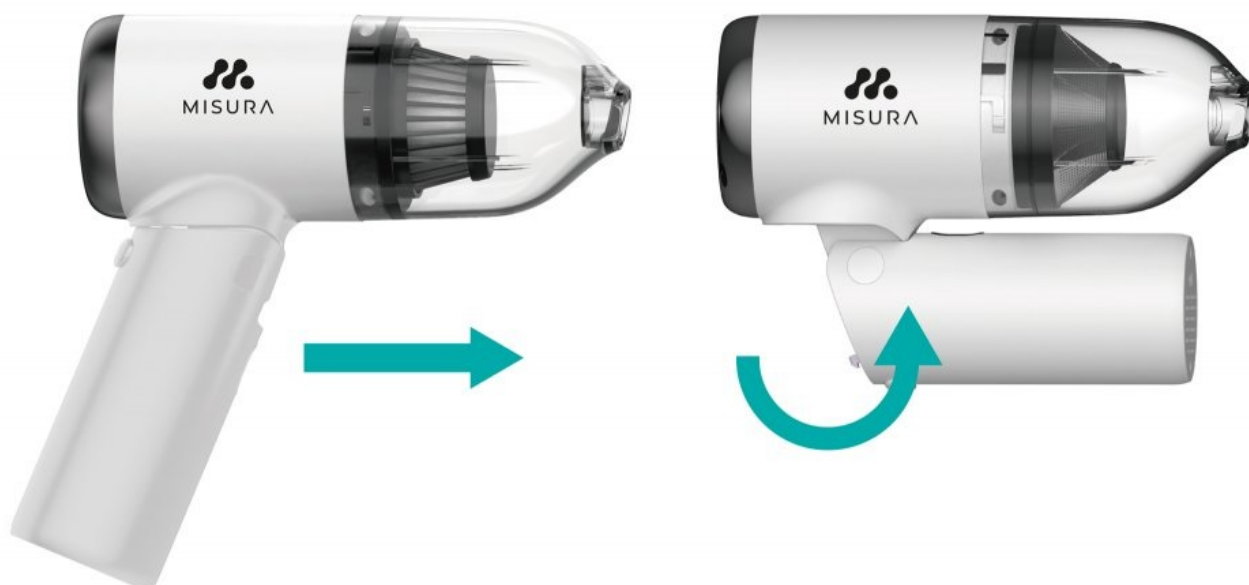

Jan Skopový (hw.ddfu.org)

hello@ddfu.org

+420 731 533677

15.04.26 8:02:32

MISURA MA01 BÍLÝ

Cena celkem:	1 740 Kč (bez DPH: 1 438 Kč)
Běžná cena:	1 914 Kč
Ušetříte:	174 Kč
Kód zboží:	ELDMIS1001
Part No.:	P22B031W
Záruka:	24 měs.
Stav:	Nové zboží

Popis

MISURA MA01

Ruční aku vysavač MISURA MA01 kompaktních rozměrů, který je vhodný pro vysávání auta, případně nenáročné vysávání v domácnosti. Díky zabudované baterii je vysavač schopen **provozu až 25 minut** bez napájení. **Malé rozměry a nízká váha** vám usnadní manipulaci a mnohem lépe se s ním dostanete do nedostupných prostor také v bytě nebo kanceláři.

Samozřejmostí je různé **příslušenství**, se kterým se dostanete například mezi sedadla v autě, vysajete citlivé povrchy typu kožené povrchy, potahy apod. Prach a nečistoty pojme **nádoba**, kterou lze jednoduše vyjmout a vyčistit. **Konstrukce vysavače MISURA MA01** disponuje **sklopnou rukojetí**, takže se ještě zmenší a snadno se vměstná do různých přihrádek a úložných prostor v autě.

Přenosný bezdrátový vysavač s bezkartáčovým motorem a **dvoustupňovou filtrací** nabízí výkon **70 W**. Kompaktní rozměry jej předurčují zejména k vysávání interiéru auta a všech těžko dostupných míst doma i v kanceláři. Díky sklopné rukojeti se snadno vejde do šuplíku či přihrádky v autě. Sběrnou nádobu na nečistoty o objemu 100 ml lze jednoduše odejmout a vyčistit. Integrované baterie s kapacitou **2x 2000 mAh** zajistí **až 25 minut provozu**. Nabíjení je pak realizováno skrze konektor **USB typu C**.