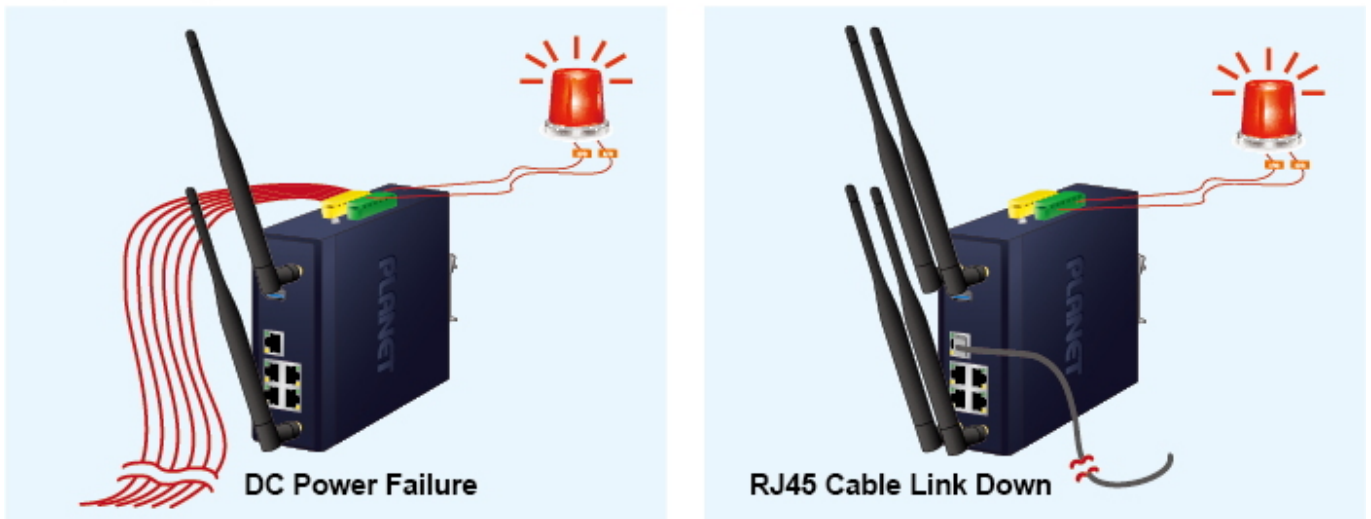

Popis

PLANET IAP-2400AX

Ultrarychlý **průmyslový Wi-Fi 6 přístupový bod 802.11ax 2400Mb/s** s integrovaným 5portovým přepínačem. Krytí **IP30**, pracovní teplota **-40 až +75 °C**, montáž na DIN lištu nebo přímo na zeď. Možnost duálního napájení v rozsahu **DC 9-54 V** (max. 1,8 A).

Průmyslové prvky Planet se snadno instalují na standardní DIN lištu nebo přímo na zeď a umožňují nasazení dobře známé Ethernetové technologie i v průmyslovém prostředí. Stejně tak jsou vhodné pro instalace do venkovně umístěných skříní s kolísáním pracovních teplot (typicky bezdrátové a MAN ISP aplikace).

Fault Alarm Feature

DC
Power Failure

or

RJ45
Connection Link Down

Digital Input

Digital Output

Seamless Roaming

[Ostatní download](#)