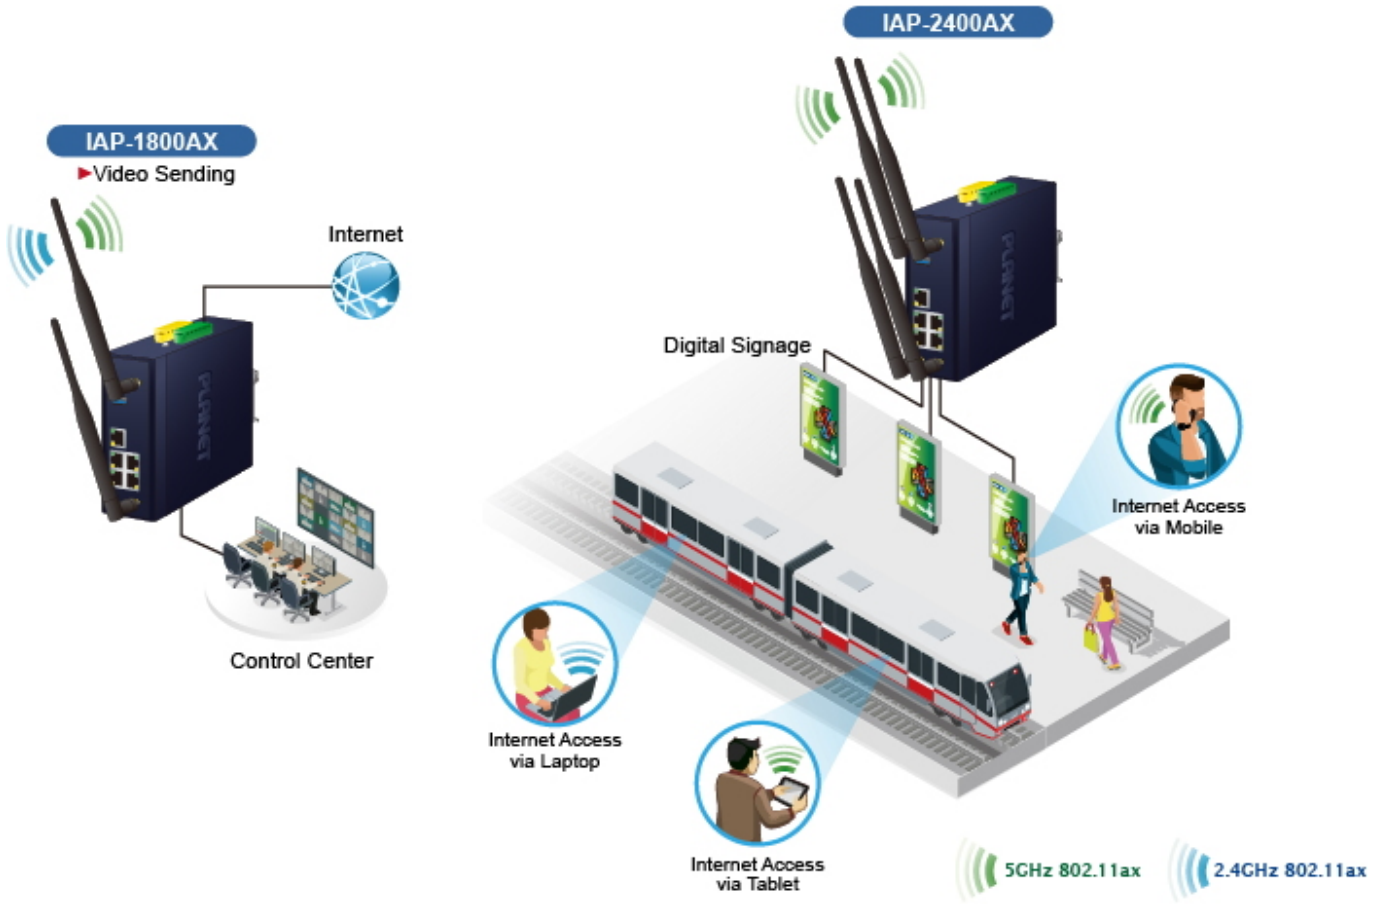

Popis

PLANET IAP-2400AX

Ultrarychlý **průmyslový Wi-Fi 6 přístupový bod 802.11ax 2400Mb/s** s integrovaným 5portovým přepínačem. Krytí **IP30**, pracovní teplota **-40 až +75 °C**, montáž na DIN lištu nebo přímo na zeď. Možnost duálního napájení v rozsahu **DC 9-54 V** (max. 1,8 A).

Průmyslové prvky Planet se snadno instalují na standardní DIN lištu nebo přímo na zeď a umožňují nasazení dobře známé Ethernetové technologie i v průmyslovém prostředí. Stejně tak jsou vhodné pro instalace do venkovně umístěných skříní s kolísáním pracovních teplot (typicky bezdrátové a MAN ISP aplikace).

Repeater Mode (Universal)

Repeater Mode (PtP)

Repeater Mode (PtMP)

 5GHz 802.11ax  2.4GHz 802.11ax

Setup Wizard for Multiple Modes

Home Dashboard for Wi-Fi Status

Wi-Fi Statistics

Non-stop 802.11ax Wireless Service Dual Power Input with Auto Failover

Fault Alarm Feature

DC
Power Failure

or

RJ45
Connection Link Down

Digital Input

Digital Output

Seamless Roaming

[Ostatní download](#)