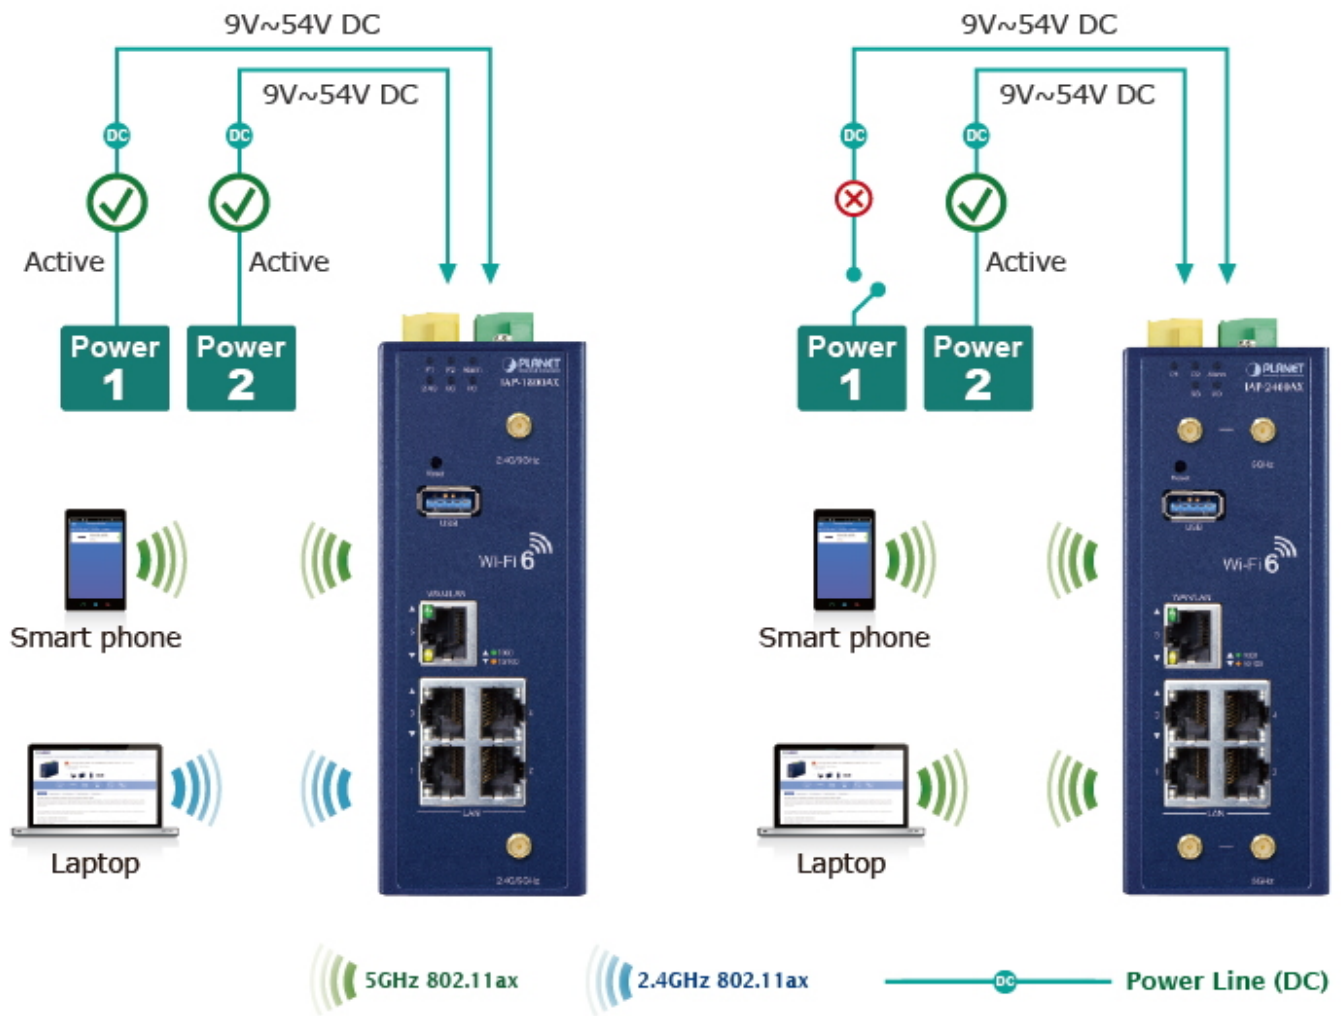

Popis

PLANET IAP-2400AX

Ultrarychlý **průmyslový Wi-Fi 6 přístupový bod 802.11ax 2400Mb/s** s integrovaným 5portovým přepínačem. Krytí **IP30**, pracovní teplota **-40 až +75 °C**, montáž na DIN lištu nebo přímo na zeď. Možnost duálního napájení v rozsahu **DC 9-54 V** (max. 1,8 A).

Průmyslové prvky Planet se snadno instalují na standardní DIN lištu nebo přímo na zeď a umožňují nasazení dobře známé Ethernetové technologie i v průmyslovém prostředí. Stejně tak jsou vhodné pro instalace do venkovně umístěných skříní s kolísáním pracovních teplot (typicky bezdrátové a MAN ISP aplikace).

Repeater Mode (Universal)

Repeater Mode (PtP)

Repeater Mode (PtMP)

 5GHz 802.11ax  2.4GHz 802.11ax

Setup Wizard for Multiple Modes

Home Dashboard for Wi-Fi Status

Wi-Fi Statistics

Non-stop 802.11ax Wireless Service Dual Power Input with Auto Failover

Fault Alarm Feature

DC
Power Failure

or

RJ45
Connection Link Down

Digital Input

Digital Output

Seamless Roaming

[Ostatní download](#)