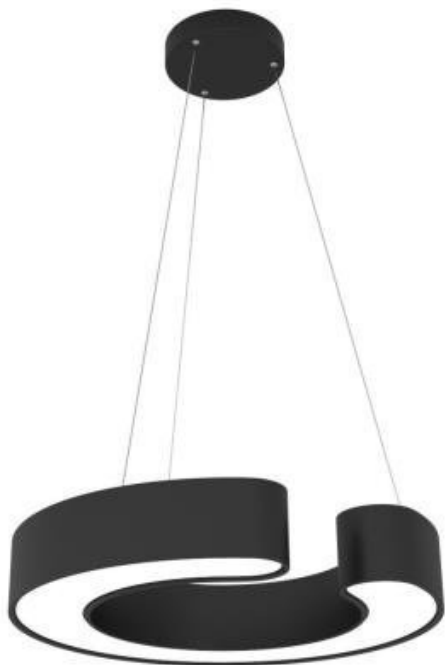

Jan Skopový (hw.ddfu.org)

hello@ddfufu.org

+420 731 533677

16.12.25 20:09:59

IMMAX NEO CÉČKO 43W ČERNÉ

Cena celkem:	6 159 Kč (bez DPH: 5 090 Kč)
Běžná cena:	6 774 Kč
Ušetříte:	616 Kč
Kód zboží:	OSVIMM1217
Part No.:	07134L
Záruka:	36 měs.
Stav:	Nové zboží

Popis

IMMAX NEO CÉČKO 43 W

Designové LED **závěsné** stropní svítidlo pro chytrou domácnost. Tvar připomínající písmeno C a robustnější provedení zaujme na první pohled a zároveň skvěle zapadne do každého moderního interiéru. Svítidlo lze propojit s chytrou bránou **IMMAX NEO PRO** a ovládat celou síť domácích světelných zdrojů skrze dálkový ovladač či aplikaci v mobilním telefonu. I na dálku tak můžete vytvořit ideální osvětlení, změnit barvu světla od teplé bílé po studenou či nastavit vlastní světelný režim. Svítidlo využívá platformu TUYA a pracuje na technologii Zigbee 3.0. Navíc je plně kompatibilní se systémy Philips HUE, Tahoma, Lidl, Ikea a **podporuje hlasové asistenty** Amazon Alexa, Google Assistant a Apple Siri. Dálkový ovladač **Zigbee 3.0** je součástí balení.

tuya

ZÁKLADNÍ SPECIFIKACE

Příkon: 43 W

Světelný tok: 3150 lm

Barevná teplota: 2700–6500 K

Index podání barev: >86

Stmívání: ano

Minimální životnost: 50000 hodin

Materiál: kov + plast

Vstupní napětí: AC 100–240 V

Rozměry: 600 × 600 × 100 mm

Délka závěsu: 1200 mm

Barva: černá

Energetická třída (EEI): F

TuyaSmart:

[Aplikace pro Android](#)