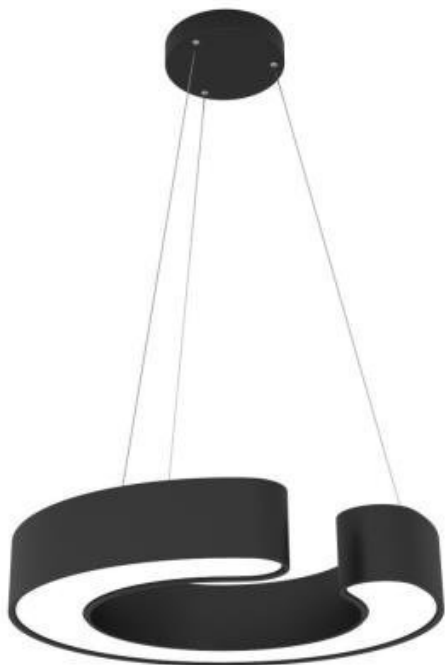

Jan Skopový (hw.ddfu.org)

hello@ddfufu.org

+420 731 533677

16.04.26 13:52:13

IMMAX NEO CÉČKO 43W ČERNÉ

Cena celkem:	6 651 Kč (bez DPH: 5 497 Kč)
Běžná cena:	7 316 Kč
Ušetříte:	665 Kč
Kód zboží:	OSVIMM1217
Part No.:	07134L
Záruka:	36 měs.
Stav:	Nové zboží

Popis

IMMAX NEO CÉČKO 43 W

Designové LED **závěsné** stropní svítidlo pro chytrou domácnost. Tvar připomínající písmeno C a robustnější provedení zaujme na první pohled a zároveň skvěle zapadne do každého moderního interiéru. Svítidlo lze propojit s chytrou bránou **IMMAX NEO PRO** a ovládat celou síť domácích světelných zdrojů skrze dálkový ovladač či aplikaci v mobilním telefonu. I na dálku tak můžete vytvořit ideální osvětlení, změnit barvu světla od teplé bílé po studenou či nastavit vlastní světelný režim. Svítidlo využívá platformu TUYA a pracuje na technologii Zigbee 3.0. Navíc je plně kompatibilní se systémy Philips HUE, Tahoma, Lidl, Ikea a **podporuje hlasové asistenty** Amazon Alexa, Google Assistant a Apple Siri. Dálkový ovladač **Zigbee 3.0** je součástí balení.

tuya

ZÁKLADNÍ SPECIFIKACE

Příkon: 43 W

Světelný tok: 3150 lm

Barevná teplota: 2700–6500 K

Index podání barev: >86

Stmívání: ano

Minimální životnost: 50000 hodin

Materiál: kov + plast

Vstupní napětí: AC 100–240 V

Rozměry: 600 × 600 × 100 mm

Délka závěsu: 1200 mm

Barva: černá

Energetická třída (EEI): F

TuyaSmart:

[Aplikace pro Android](#)