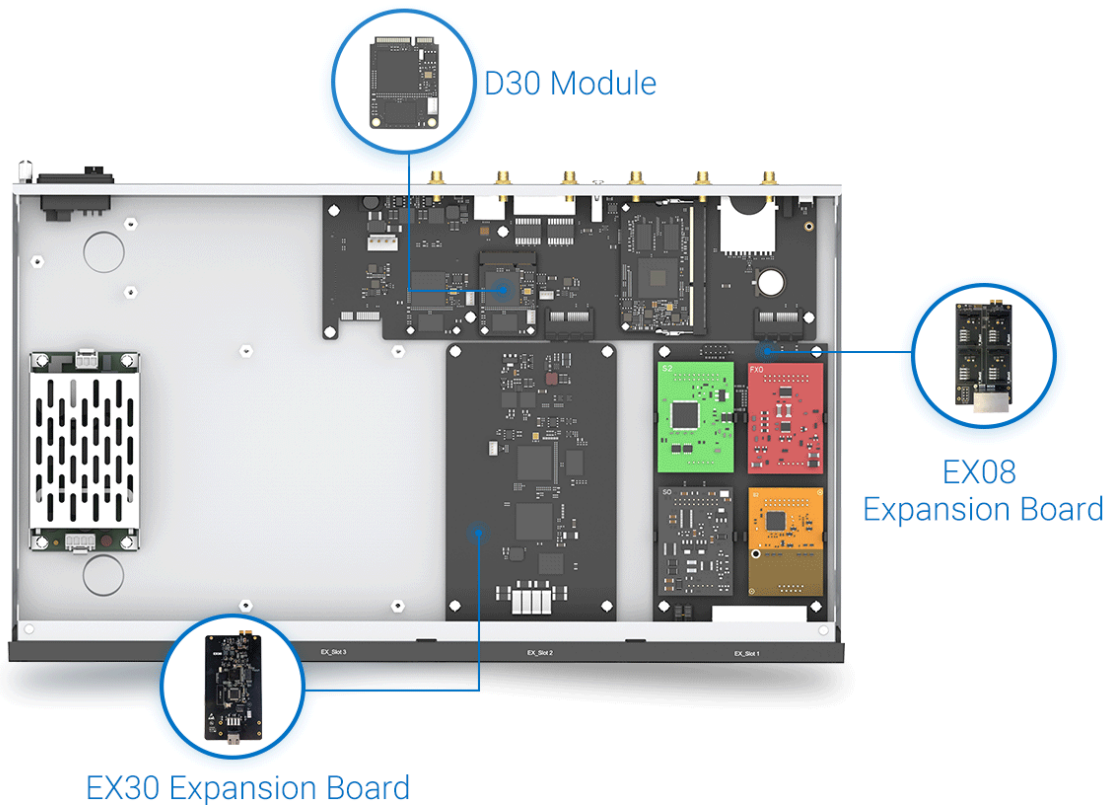

YEASTAR EX08 ROZŠIŘUJÍCÍ KARTA

Cena celkem:	2 139 Kč (bez DPH: 1 768 Kč)
Běžná cena:	2 353 Kč
Ušetříte:	214 Kč
Kód zboží:	TLIYES1022
Part No.:	10000169
Záruka:	3 roky / roků
Stav:	Nové zboží

Popis

Yeastar EX08 rozšiřující karta

Po vložení této karty do ústředny Yeastar S100 nebo S300 získáte možnost **rozšíření ústředny o 4 moduly** typu S2 (2x analogový telefon), O2 (2x analogová linka), SO (1x an. telefon, 1x an. linka), BRI (2x ISDN2) nebo GSM (1x GSM kanál, modul verze SIM800).

Do ústředny S100 lze vložit max. 2 karty EX08, do S300 V2 max. 3 karty EX08 a do S300 V4 max. 2 karty EX08.

ZÁKLADNÍ SPECIFIKACE

Funkce: rozšiřující karta pro volitelné moduly

Kompatibilní moduly: S2, O2, SO, BRI, GSM

Kompatibilita: Yeastar S100, S300

Možné kombinace rozšiřujících karet pro ústřednu S100 a S300 V4:

Rozšiřující karta	Sloupec1	Počet volných pozic pro moduly S2, O2, SO, BRI a GSM	Počet E1/T1/PRI
EX08	EX30		
0	0	0	0
0	1	0	1
0	2	0	2
1	0	4	0
1	1	4	1
2	0	8	0