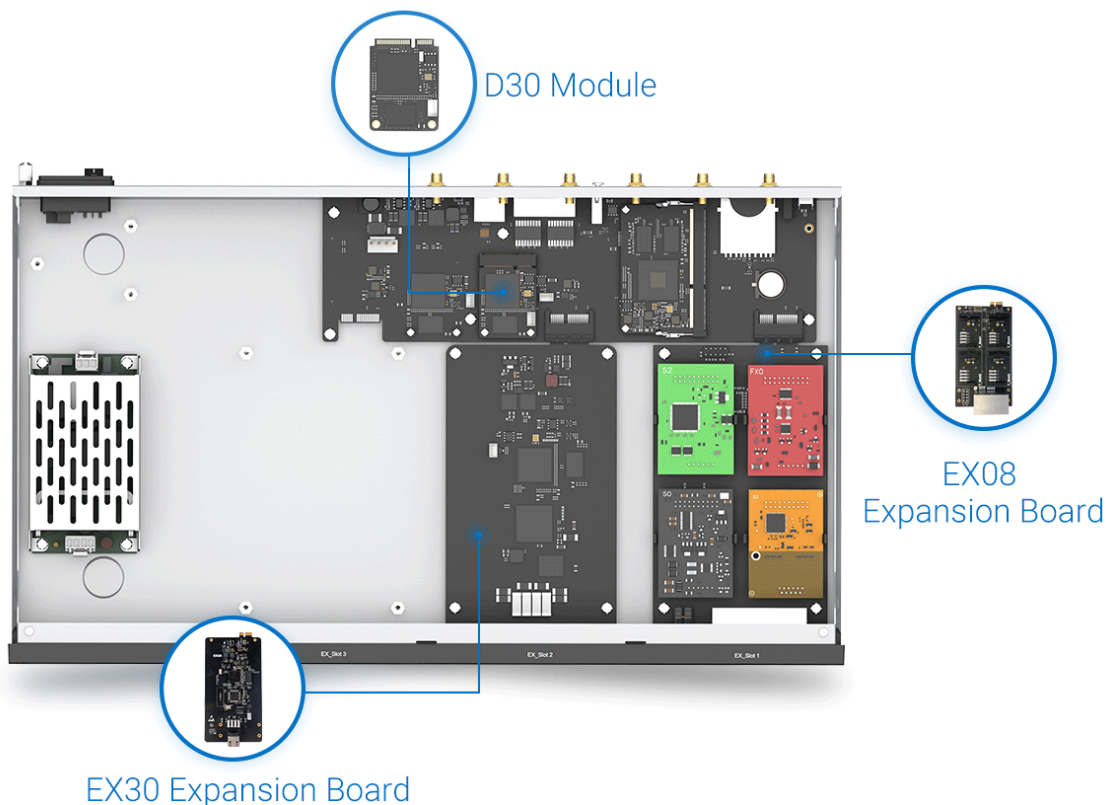

4G Module

**Přidáním tohoto modulu do ústředny Yeastar řady S a P získáte:**

- Možnost směrovat odchozí hovory (všechny či jen některé) do sítí mobilních operátorů a volat tak ještě levněji či dokonce zdarma.
- Možnost přijímat hovory ze sítí mobilních operátorů na stolních telefonech. Volající prostě zavolá na mobilní číslo, přiřazené SIM kartě, vložené do GSM modulu. Ústředna pak tento příchozí hovor směruje dále dle pravidel nastavených administrátorem ústředny (např. do hlasového menu - IVR, na spojovatelku, vyzváněcí skupinu, volací fronty apod.).
- SMS server pro příjem SMS zpráv, jejich konverzi do emailové zprávy a její odeslání na určenou emailovou adresu.
- SMS server pro odesílání SMS zpráv - stačí poslat emailovou zprávu na adresu ústředny a ta poté zajistí její konverzi do SMS formátu a odeslání zprávy příjemci.

#### 4G LTE modul pracuje v pásmech:

LTE FDD - B1/B3/B5/B7/B8/B20

LTE TDD - B38/B40/B41

WCDMA - B1/B5/B8

#### [Podporované oblasti a mobilní operátoři](#)

Tento modul je možné použít v ústřednách Yeastar řady S (S20, S50, S100, S300) nebo P (P550, P560, P570) a disponuje jedním SIM slotem.

Pro ústředny Yeastar S100, Yeastar S300, Yeastar P560 a Yeastar P570 je pro instalaci rozšiřujícího modulu nutné použít rozšiřující kartu Yeastar EX08.

#### ZÁKLADNÍ SPECIFIKACE

**Funkce:** směrování hovorů přes mobilního operátora, 1x SIM slot

**Kompatibilita:**

Yeastar řada S (S20, S50, S100, S300)

Yeastar řada P (P550, P560, P570)