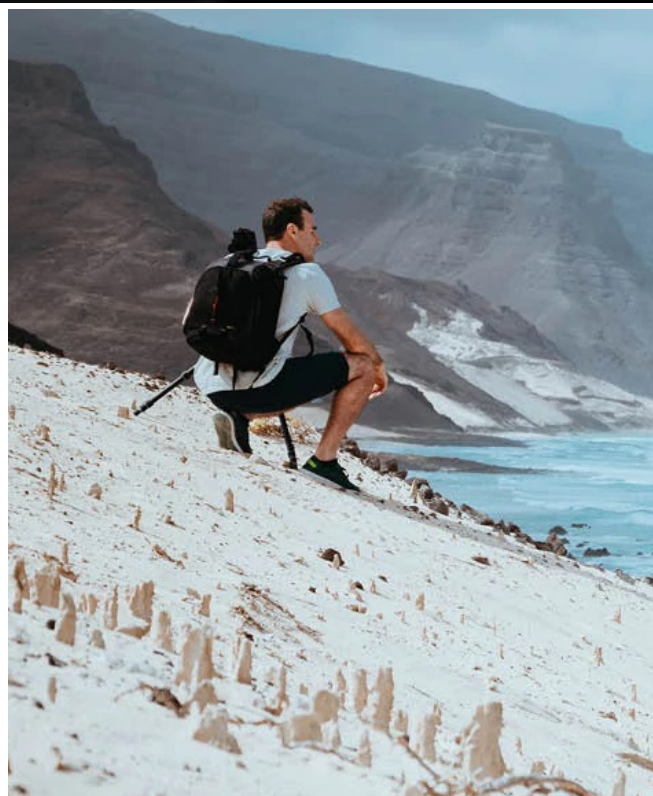

### Rollei Rock Solid Alpha XL Mark III

**Rollei stativ Rock Solid Tripod Alpha XL Mark III** s extrémní odolností proti vnějším vlivům je ideálním příslušenstvím do náročných outdoorových podmínek. Jedná se o největší a nejodolnější stativ z nové modelové řady Rock Solid Mark III, dosahuje **maximální výšky 193 cm** a zvládne **nosnost až 40 kg**. Je tak připraven nést špičkové fotoaparáty a kamery s rozsáhlým příslušenstvím bez jediného zavravorání.

Stativové nohy jsou rozděleny na jednotlivé segmenty, díky čemuž dosahují **vyšší stability v nepříznivých povětrnostních podmínkách**. Navíc díky úhlu efektivně rozprostírají celkovou zátěž. **Rollei Stativ Rock Solid Tripod Alpha XL Mark III** je vhodný pro umístění na jakýkoli povrch - od citlivých podlah až po kamenité stezky nebo ledové plochy. **Rychloupínací prvky** podpoří snadnou manipulaci. **Stabilní rameno stativu** vám umožní bezpečně realizovat všechny vaše fotografické myšlenky.

Vysoce odolný profesionální stativ s nosností **až 40 kg** je ideální především pro náročné fotografy. Maximální výška **193 cm** vám pomůže dosáhnout požadovaného úhlu záběru, zatímco voděodolné, **karbonové nohy** zajistí nekompromisní stabilitu. Horní segmenty mají odolnou **výztuhu z pěnové pryže**, můžete tak stativ používat i v mrazivém chladu nebo jej pohodlně nosit na rameni. Samozřejmostí jsou praktické rychloupínáky na uzamčení nožek v požadované výšce. Pro přesné vyrovnaní jsou k dispozici dvě vodováhy. Základnou stativu jsou **gumové koncovky**, které můžete v případě potřeby sejmout a použít ocelové hroty. Součástí balení je praktická brašna.