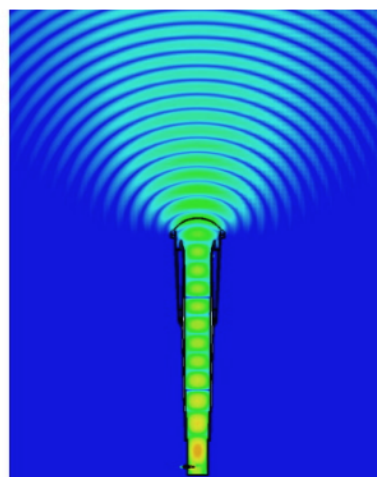

Popis

RF Elements AH2030-TP

Asymetrická Horn TP anténa poskytuje **asymetrický tvar paprsku a unikátní konektor TwistPort (TP)**. Asymetrické antény TP Horn nabízí vynikající potlačení šumu, vyšší zisk, škálovatelnost sítě a vysokou propustnost.

Unikátní vyzařování antény

Asymetrické Horn TP antény mají jedinečný tvar paprsku. Průřez paprsku je eliptický: široký v rovině azimutu a úzký v rovině elevace. To je užitečné pro nasazení, kdy asymetrický tvar paprsku přináší lepší pokrytí.

Competitor's Patch Array Sector

Asymmetrical Horn Antenna

Vyšší zisk

Anténa poskytuje vyšší zisk ve srovnání se symetrickou Horn TP anténou při stejné azimut šířce paprsku. Asymetrická anténa pokrývá velmi široký frekvenční rozsah 5180 až 6000 MHz s vynikajícím VSWR výkonem.

TwistPort konektor

Asymetrická sektorová anténa disponuje unikátním rychloupínacím TwistPort konektorem, která je prakticky bezztrátový (žádné koaxiální konektory či kabely). Připojení vysílače je geniálně jednoduché ("twist and lock" systém).