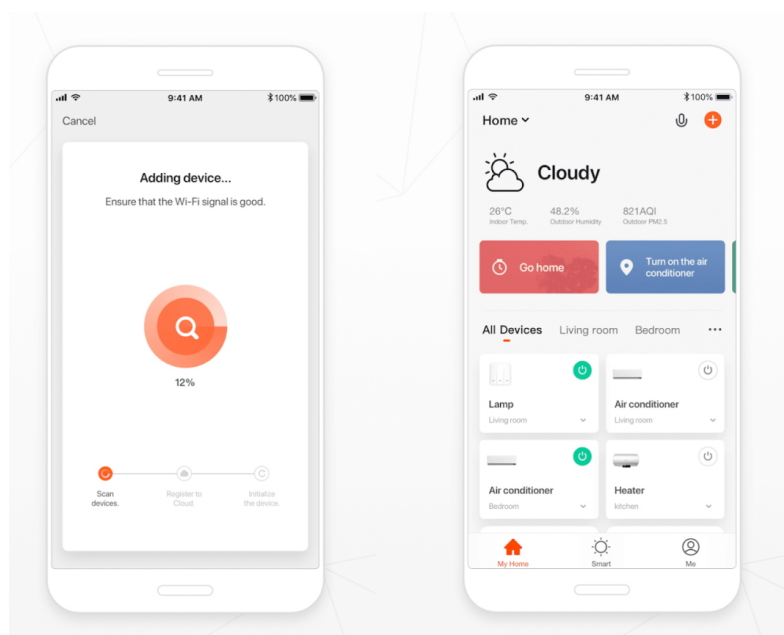

Záruka:

24 měs.

Stav:

Nové zboží

Popis

IMMAX NEO E14 6 W RGB+CCT

Chytrá, **stmívatelná**, barevná LED žárovka umožňuje **nastavení barvy a jasu** světla dle aktuální potřeby. Kromě **RGB** barevné škály je možné měnit také teplotu světla od teplé až po studenou bílou. Žárovka je založena na bezpečné a spolehlivé bezdrátové komunikaci **Wi-Fi**. Samozřejmostí je kompatibilita se systémy iOS či Android a hlasovým ovládáním přes Amazon Alexu, Google Assistant nebo Apple Siri.

ZÁKLADNÍ SPECIFIKACE

Patice: E14

Příkon: 6 W

Svítivost: 470 lm (odpovídá klasické žárovce s výkonem 40 W)

Barva světla: RGB + teplá-studená bílá

Barevná teplota: 2700–6500 K

Stmívání: ano

Životnost: 25000 hodin