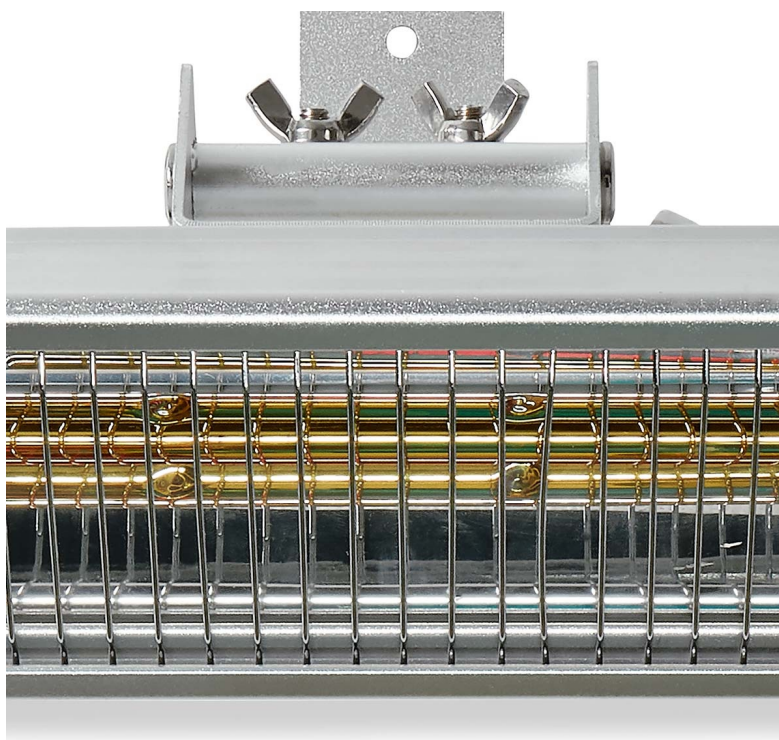

Popis

Nedis HTPA30ESS - teplo na terase po celý rok

Nástěnný ohřívač Nedis HTPA30ESS, se kterým rychle a snadno vyhřejete terasu svého domu či bytu. Je určen pro umístění na vnější stěnu a díky výkonu 2000 Wattů je vhodný **pro terasy o výměře až 20 m²**. Topné těleso je vloženo do odolného pouzdra z eloxovaného hliníku, které se vyznačuje dlouhou životností a je navrženo speciálně pro venkovní užití a po celý rok díky **izolační třídě IP65**.

Nabízí **9 stupňů ohřevu** a díky sklopné hlavici **ohřivačem Nedis HTPA30ESS** jednoduše vyhřejete požadované místo. Dálkové ovládání podpoří jednoduchou a bezpečnou kontrolu. Vlahé večery na terase budou nyní mnohem příjemnější. Nechybí ani **funkce časovače pro automatické vypnutí**.

Nedis HTPA30ESS

Nástěnné venkovní topné těleso se **2 nastavení výkonu**, **9 nastavení výhřevu** a naklápěcí hlavou, díky které můžete nasměrovat teplo kamkoliv na vaší terase. Výkon **2000 W** vyhřeje jakýkoliv prostor do **20 m²**. Červená záře zapnutého topného prvku vytváří příjemnou atmosféru. Ohříváč splňuje izolaci třídy **IP65** a lze ho tak bezpečně používat celý rok. Bezpečnostní časovač těleso automaticky vypne v časovém rozmezí 1-24 hodin. K dispozici je dálkové ovládání pro zajištění maximálního pohodlí.

Hmotnost: 1,5 kg

Krytí: IP65

Barva: šedá