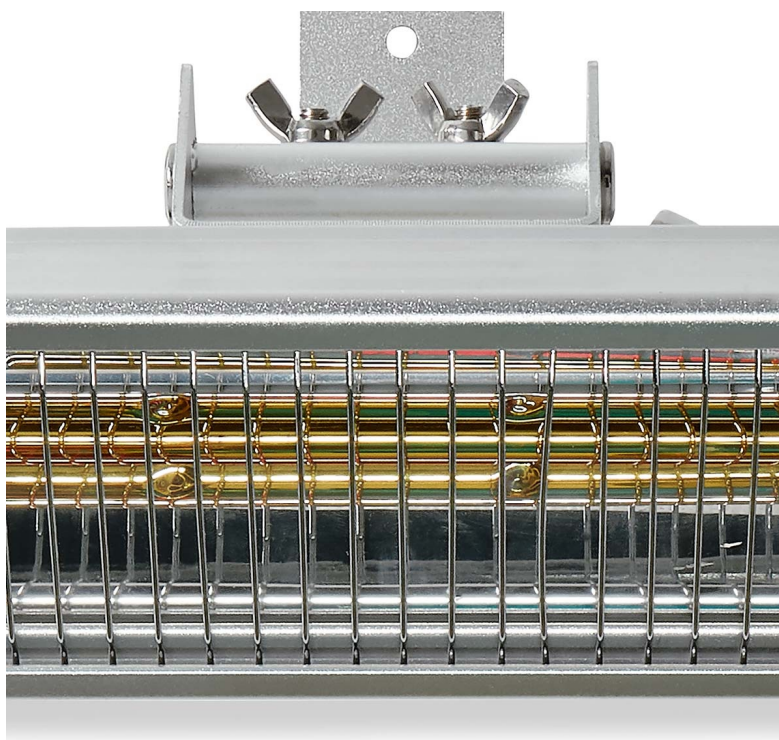

## NEDIS HTPA30ESS

Cena celkem:	<b>2 473 Kč</b> <b>(bez DPH: 2 044 Kč)</b>
Běžná cena:	<b>2 720 Kč</b>
Ušetříte:	<b>247 Kč</b>
Kód zboží:	ELDNED1201
Part No.:	HTPA30ESS
Záruka:	24 měs.
Stav:	Nové zboží

### Nedis HTPA30ESS - teplo na terase po celý rok

**Nástěnný ohřívač Nedis HTPA30ESS**, se kterým rychle a snadno vyhřejete terasu svého domu či bytu. Je určen pro umístění na vnější stěnu a díky výkonu 2000 Wattů je vhodný **pro terasy o výměře až 20 m<sup>2</sup>**. Topné těleso je vloženo do odolného pouzdra z eloxovaného hliníku, které se vyznačuje dlouhou životností a je navrženo speciálně pro venkovní užití a po celý rok díky **izolační třídě IP65**.

Nabízí **9 stupňů ohřevu** a díky sklopné hlavici **ohřivačem Nedis HTPA30ESS** jednoduše vyhřejete požadované místo. Dálkové ovládání podpoří jednoduchou a bezpečnou kontrolu. Vlahé večery na terase budou nyní mnohem příjemnější. Nechybí ani **funkce časovače pro automatické vypnutí**.

### **Nedis HTPA30ESS**

Nástěnné venkovní topné těleso se **2 nastavení výkonu**, **9 nastavení výhřevu** a naklápěcí hlavou, díky které můžete nasměrovat teplo kamkoliv na vaší terase. Výkon **2000 W** vyhřeje jakýkoliv prostor do **20 m<sup>2</sup>**. Červená záře zapnutého topného prvku vytváří příjemnou atmosféru. Ohříváč splňuje izolaci třídy **IP65** a lze ho tak bezpečně používat celý rok. Bezpečnostní časovač těleso automaticky vypne v časovém rozmezí 1-24 hodin. K dispozici je dálkové ovládání pro zajištění maximálního pohodlí.