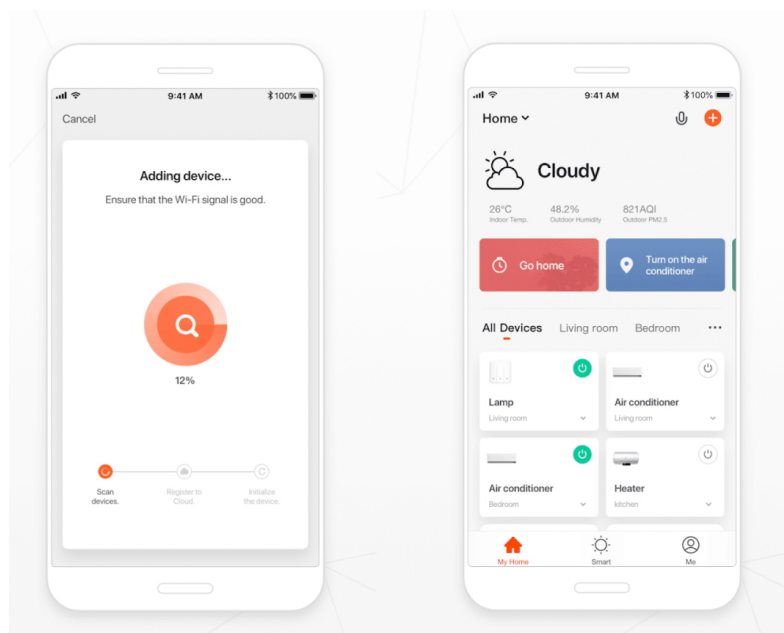

24 měs.

Stav:

Nové zboží

Popis

IMMAX NEO LITE SMART venkovní vypínač

Venkovní vypínač pro chytrý dům umožňuje **vzdáleně ovládat světelná a jiná el. zařízení** a mít tak domácnost pod kontrolou. K nastavení je nutná aplikace IMMAX NEO PRO, která je kompatibilní s iOS, Android, TUYA a hlasovými asistenty Amazon Alexa, Apple Siri zkratky a Google Assistant. Vypínač je odolný vůči vodě i ostatním přírodním podmínkám dle certifikace **IP68**.