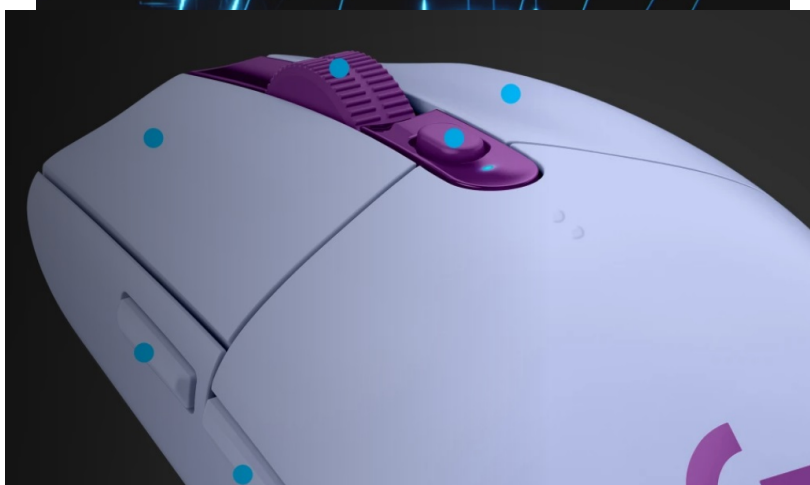

#### Logitech G305 LIGHTSPEED - vykročte vítězství vstříc

**Bezdrátová herní myš Logitech G305 LIGHTSPEED s výkonným senzorem HERO** a mimořádnou přesností ve virtuálním boji. Optický senzor HERO disponuje **nastavitelným rozlišením až na hodnotu 12 000 DPI**. Díky tomu svižně reaguje nejenom na změnu herního žánru, ale také jakoukoli situaci, která během hraní nastane. Navíc lze do paměti myši Logitech uložit **až 5 profilů** s různou úrovní citlivosti. **Bezdrátová odezva** byla dotažena k dokonalosti a dosahuje pouhou **1 ms**.

Díky této optimalizaci máte v rukou jedinečné bezdrátové řešení, které eliminuje standardní prodlevu a dosahuje takové stability, jako při připojení kabelu. Ve spojení s extrémně nízkou hmotností budete s **myší Logitech G305 LIGHTSPEED** budete ve hrách přímo létat. Šestice tlačítek zahrnuje standardní levý a pravý spínač s životností **až 10 milionů kliknutí**, tlačítko na okamžitou změnu citlivosti nebo dvojici bočních tlačítek s možností nastavení pomocí **Logitech Gaming Software (LGS)**.

### Logitech G305 LIGHTSPEED

Jedinečná herní myš, navržena pro vysokou výkonnost díky nejnovějším technologickým inovacím. Disponuje přesným optickým senzorem **HERO**, který nabízí špičkové nastavitelné rozlišení **až 12000 dpi**. Vyniká také svou dobou odezvy **1 ms** a **6 programovatelnými tlačítky**. Napájení zajišťuje **jedna AA baterie**.