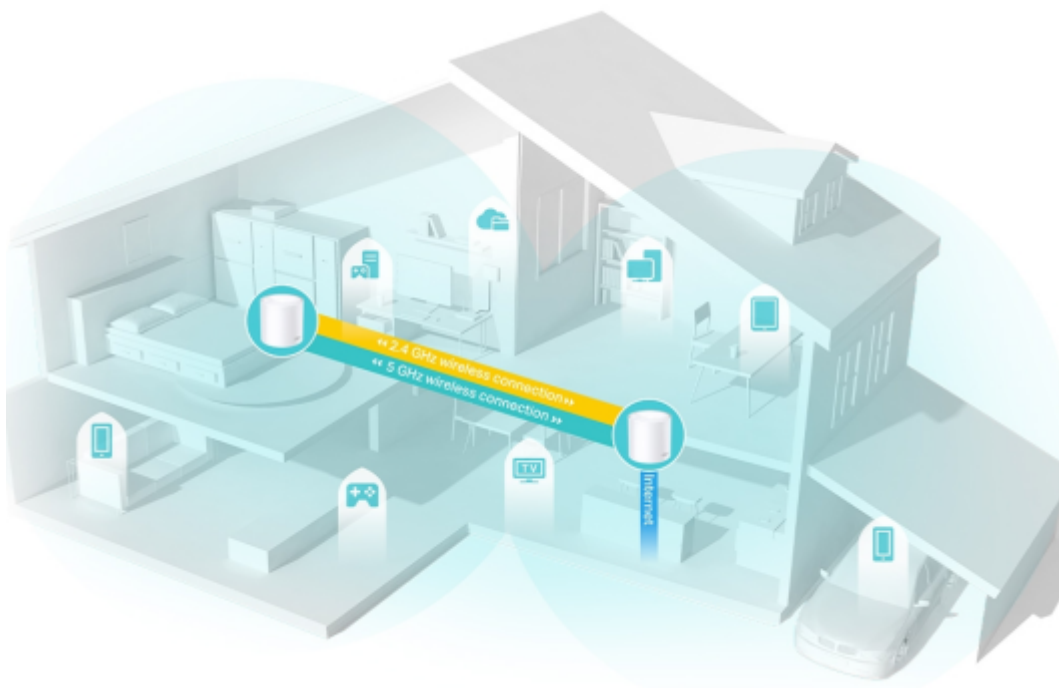

Popis

TP-Link Deco X50 (2 ks)

Deco X50 využívá systém více jednotek k dosažení bezproblémového celoplošného Wi-Fi pokrytí - eliminuje slabé oblasti signálu jednou provždy! Pro pokrytí menších oblastí může jednotka fungovat i samostatně. Díky pokročilé technologii **Deco Mesh** spolupracují jednotky na vytvoření jednotné sítě s jediným názvem sítě.

System jednotek Deco X50 poskytuje rychlé a stabilní spojení rychlostí **až 3000 Mb/s** s podporou standardu **802.11ax (Wi-Fi 6)** a je tak ideální pro pokrytí celé domácnosti bezdrátovým signálem (součástí balení jsou 2 jednotky). Mezi další výhody patří také **kompatibilita s hlasovým ovládáním Amazon Alexa**.

Pokrytí celé domácnosti: zabiják mrtvých zón Wi-Fi

S čistším a silnějším signálem vylepšeným funkcí BSS Color a technologií Beamforming jednotka Deco X50 rozšiřuje Wi-Fi pokrytí v celé domácnosti a zvyšuje jeho výkon. Bezdrátová připojení a volitelné páteřní připojení ethernet pracují společně na propojení jednotek Deco, díky čemuž bude vaše síť rychlejší a zajistí nepřerušované připojení všech zařízení. Chcete větší pokrytí? Prostě přidejte další jednotku Deco.

Ultra vysoké přenosové rychlosti Mesh Wi-Fi 6

Díky vybavení technologií Wi-Fi 6 je Deco Wi-Fi Mesh systém pokrývající celou domácnost navržen k tomu, aby poskytoval výrazné zlepšení v pokrytí, rychlosti a celkové kapacitě. Pořídte si nejnovější Wi-Fi Mesh systém a získáte výhody sítě budoucnosti, která poskytuje vyšší přenosovou rychlost a připojí více zařízení.