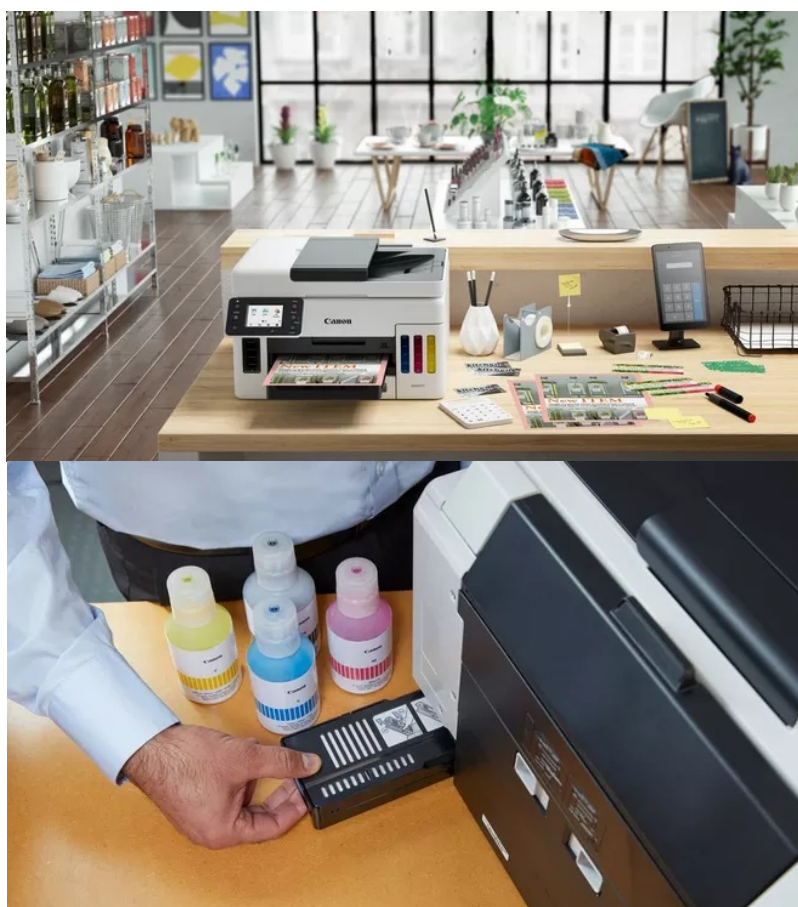

Canon Maxify GX6040

Multifunkční barevná inkoustová tiskárna formátu **A4** nabízející vysoké rozlišení tisku **až 1200 x 600** obrazových bodů při rychlosti **24 stran za minutu** černobíle a **15,5 strany za minutu** barevně. Disponuje vestavěným skenerem s rozlišením