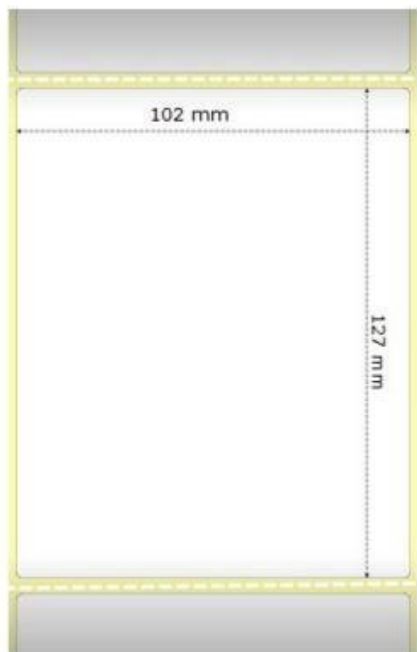

## ZEBRA Z-SELECT 2000D 102×127MM

Cena celkem:

**610 Kč**  
**(bez DPH: 504 Kč)**

Běžná cena:

**671 Kč**

Ušetříte:

**61 Kč**

Kód zboží:

### ZEBRA Z-Select 2000D 102 × 127 mm

Originální role samolepících štítků o velikosti 102 × 127 mm pro tiskárny ZEBRA. Role obsahuje 565 štítků.

**Uvedená cena je za 1 kus. Odběr je možný pouze po baleních (12 ks, 24 ks, 36 ks atd.).**

#### ZÁKLADNÍ SPECIFIKACE

**Typ:** role

**Barva:** bílá

**Rozměry štítků:** 102 × 127 mm

**Počet kusů:** 565

**Pro tiskárny:**

**ZEBRA**

GC420d, GC420t