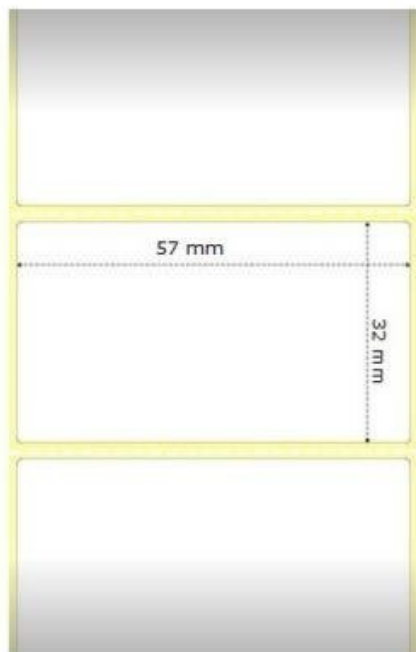

Jan Skopový (hw.ddfu.org)

hello@ddf.org

+420 731 533677

10.04.26 14:32:12

ZEBRA Z-SELECT 2000D 57×32MM

Cena celkem:	365 Kč
	(bez DPH: 302 Kč)
Běžná cena:	401 Kč
Ušetříte:	36 Kč
Kód zboží:	SPMZBR1185
Part No.:	800262-125
Záruka:	měs.
Stav:	Nové zboží

Popis

ZEBRA Z-Select 2000D 57 × 32 mm

Originální role samolepících štítků o velikosti 57 × 32 mm pro tiskárny ZEBRA. Role obsahuje 2100 štítků.

Uvedená cena je za 1 kus. Odběr je možný pouze po baleních (12 ks, 24 ks, 36 ks atd.).

Vlastnosti:

- papírový štítek
- pro přímý termální tisk bez použití barvicích pásek
- matné provedení
- s perforací mezi štítky
- permanentní kaučukové lepidlo
- vynikající odolnost proti rozmazání

ZÁKLADNÍ SPECIFIKACE

Typ: role

Barva: bílá

Rozměry štítků: 57 × 32 mm

Počet kusů: 2100

Pro tiskárny: ZEBRA GC420d, GC420t, GK420d, GK420t, GT800, GX420d, GX420t, GX430t, ZD220, ZD230, ZD410, ZD420d, ZD420t, ZD421d, ZD421t, ZD500, ZD620d, ZD620t, ZD621d, ZD621t